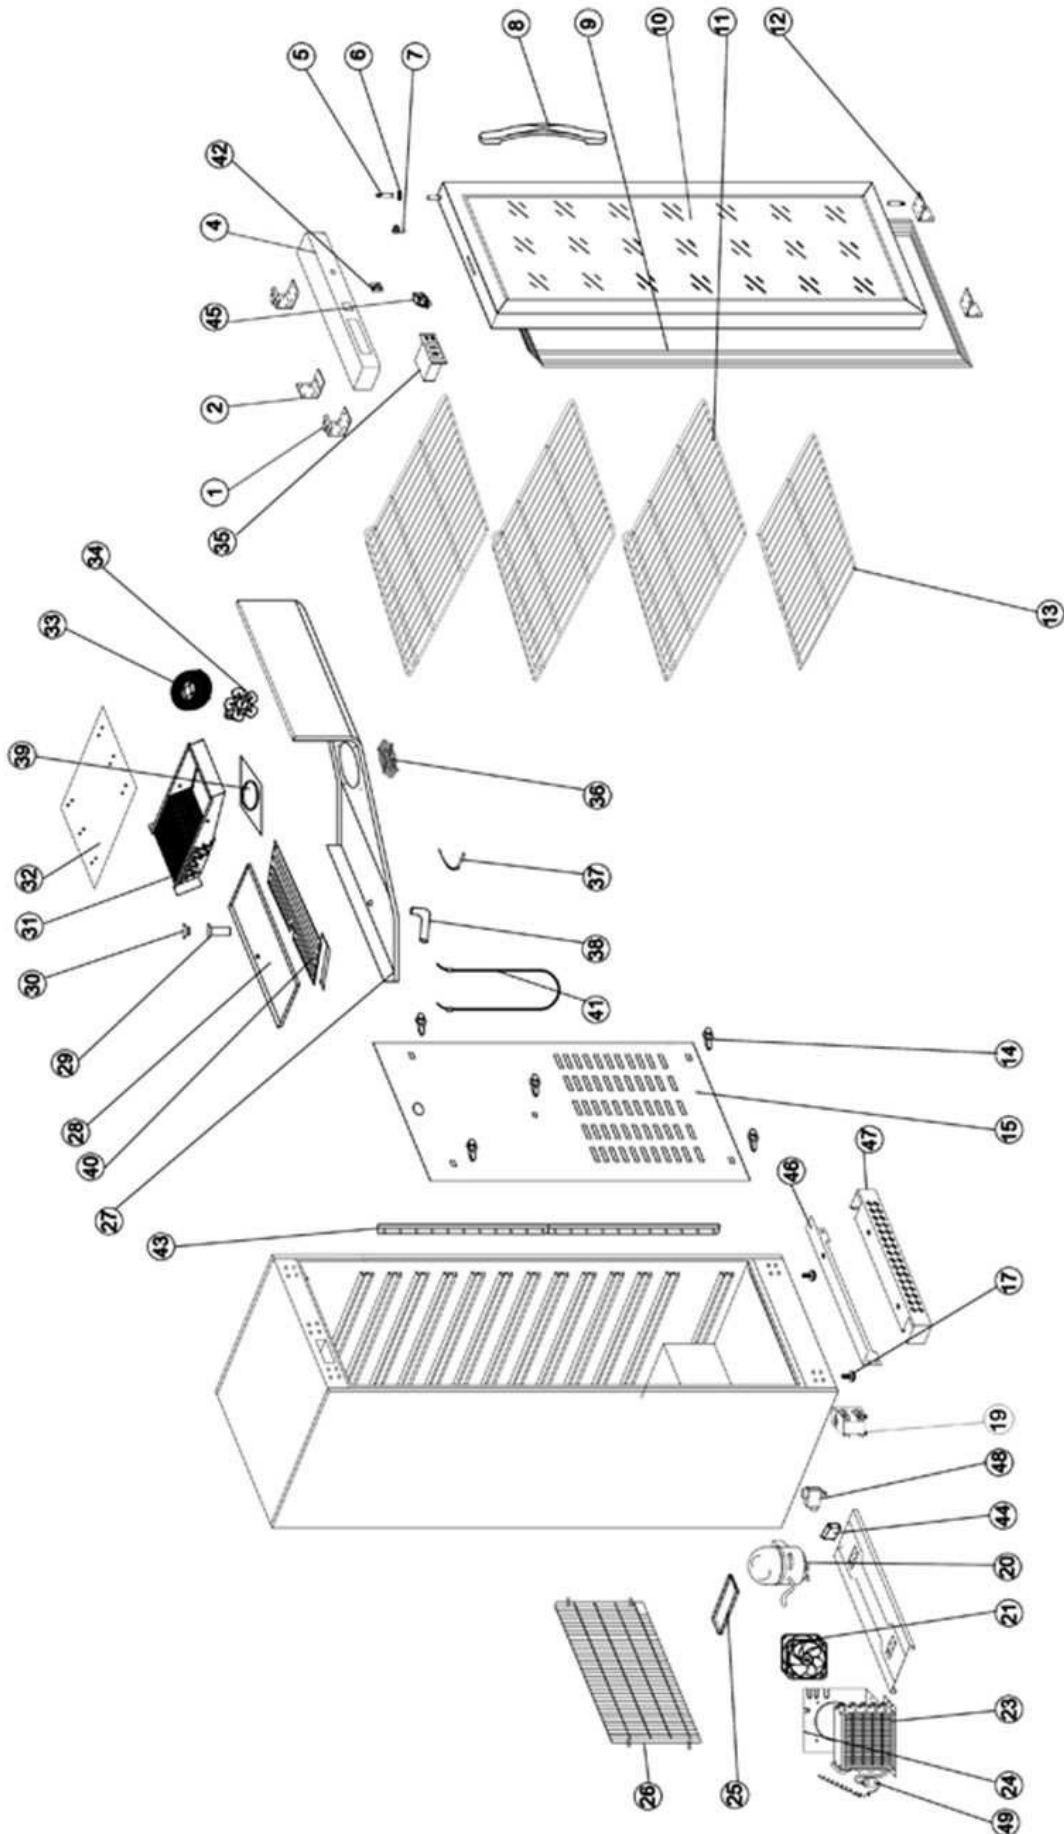

## TF UF400 VG

Pos.No.	Part No	Description
00001	7300010001	TOP HINGE
00002	7300010002	HOOK OF LOCK
00004	7300010037	FRONT PANEL BLACK
00005	7300010004	HINGE AXIS
00006	7300010005	BUSHING
00007	7100004103	LOCK
00008	7300010152	HANDLE GREY FRONT MOUNTED
00009	7300010027	GASKET
00010	7300010241	GLASS DOOR RIGHT HINGED
00011	7300010133	UPPER SHELF 490x420
00012	7300010011	BOTTOM HINGE
00013	7300010131	BOTTOM SHELF 490x230
00014	7300010012	EVAPORATOR FIXER
00015	7300010234	AIR DIFFUSER
00017	7200000900	ADJUSTABLE FEET
00019	7300010230	TRANSFORMER FOR GLASS DOOR
00020	7300010162	COMPRESSOR EMT2125U R290
00021	7200000305	COND./EVAP. FAN RAH1238B
00023	7300010023	CONDENSER
00024	7300010220	CONDENSER FAN SUPPORT
00025	7110005517	WATER PAN
00026	7300010033	REAR GRILL
00027	7300010235	EVAPORATOR COVER
00028	7190100032	EVAPORATOR WATER PAN 520x225
00029	7300010344	WATER PIPE NUT
00030	7300010345	INTERNAL WATER PIPE
00031	7300010163	EVAPORATOR
00032	7300010237	EVAPORATOR SUPPORT
00033	7300010334	EVAPORATOR FAN BASKET
00034	7300010224	EVAPORATOR FAN
00035	7110000388	THERMOSTAT XR06CX, 20 A, BLUE
00036	7300010239	FINGER GUARD
00037	7110000397	PROBE NTC DIXELL/CAREL 10 Kohm
00038	7190100184	DRAIN PIPE ANGLED
00039	7190010166	FAN SUPPORT PLATE
00040	7190100057	WATER PAN HEATER 510x215
00041	7190100034	DRAIN PIPE HEATER 1300 MM
00042	7400090027	LAMP SWITCH
00043	7300010094	LED LAMP
00044	7300010093	LED POWER SUPPLY
00045	7110002402	DOOR SWITCH
00046	7300010091	BOTTOM SUPPORT
00047	7300010250	BOTTOM PANEL HEXAGONAL BLACK
00048	7300010160	SOLENOID VALVE
00049	7300010161	FILTER DRIER