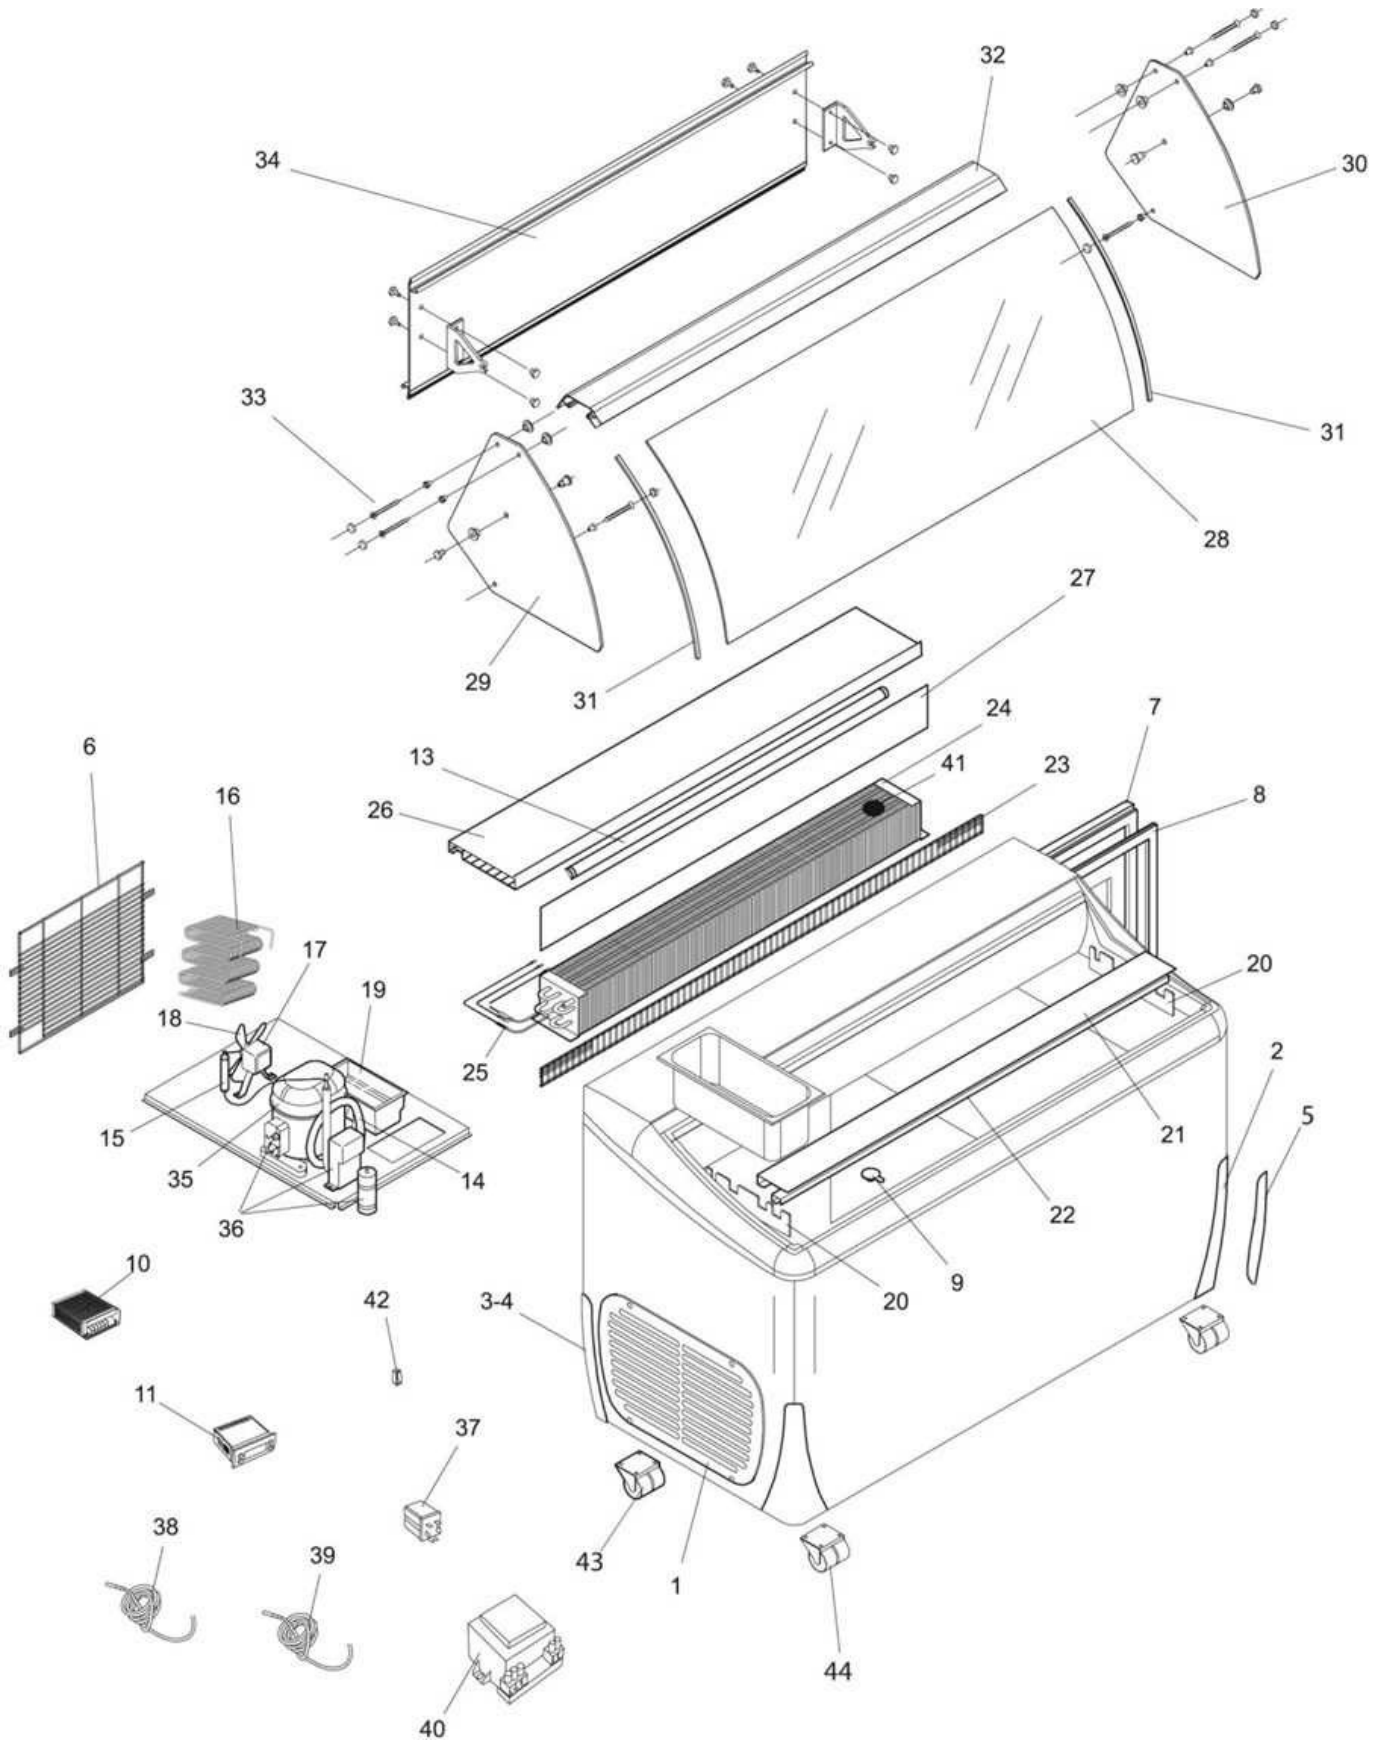

RESERVDELAR

TF UDRS7-P

Pos.No.	Part No	Description
00001	2800000001	GRILL FOR SIDE
00002	2800000002	CORNER PROFILE FRONT
00003	2800000003	CORNER PROFILE LEFT REAR
00004	2800000004	CORNER PROFILE RIGHT REAR
00005	2800000005	CORNER COVER FRONT
00006	2800000006	GRILL FOR BACK
00007	2800000007	DOOR
00008	2800000008	GASKET
00009	2800000009	WATER OUTLET CAP
00010	2800000010	POWER SUPPLY LED 24V
00011	2800000011	DIGITAL THERMOSTAT
00013	2800000013	LED LAMP
00014	2800000014	SUCTION LINE
00015	2800000015	FILTER ENT.6.5 OUT 2.75 GR15
00016	2800000016	WIRE CONDENSER
00017	2800000017	MOTOR FAN 10W 220-240V
00018	2800000018	FAN D.230X28° ALUMINUM
00019	2800000019	DRIP WATER TRAY
00020	2800000020	BRACKET
00021	2800000045	DIVIDER
00022	2800000046	DIVIDER SUPPORT
00023	2800000047	EVAPORATOR GRID
00024	2800000048	EVAPORATOR
00025	2800000049	HEATING ELEMENT
00026	2800000050	WORKING TABLE
00027	2800000051	LAMP COVER
00028	2800000052	FRONT GLASS
00029	2800000029	LEFT SIDE GLASS
00030	2800000030	RIGHT SIDE GLASS
00031	2800000031	SEALING STRIP
00032	2800000053	SERVE OVER TOP ALU PROFILE
00033	2800000054	SCREW SET FOR SERVE OVER
00034	2800000055	DOOR FOR SERVE OVER
00035	2800000056	COMPRESSOR NPT18LA R290
00036	2800000057	STARTER KIT FOR COMPRESSOR
00037	2800000037	RELAY 30A -12V R290
00038	2800000038	PROBE NTC L=2000
00039	2800000039	PROBE NTC L=2000 PVC
00040	2800000040	TRANSFORMER
00041	2800000041	PROTECTOR
00042	2800000042	SWITCH
00043	2800000043	WHEEL WITH BRAKE
00044	2800000044	WHEEL WITHOUT BRAKE