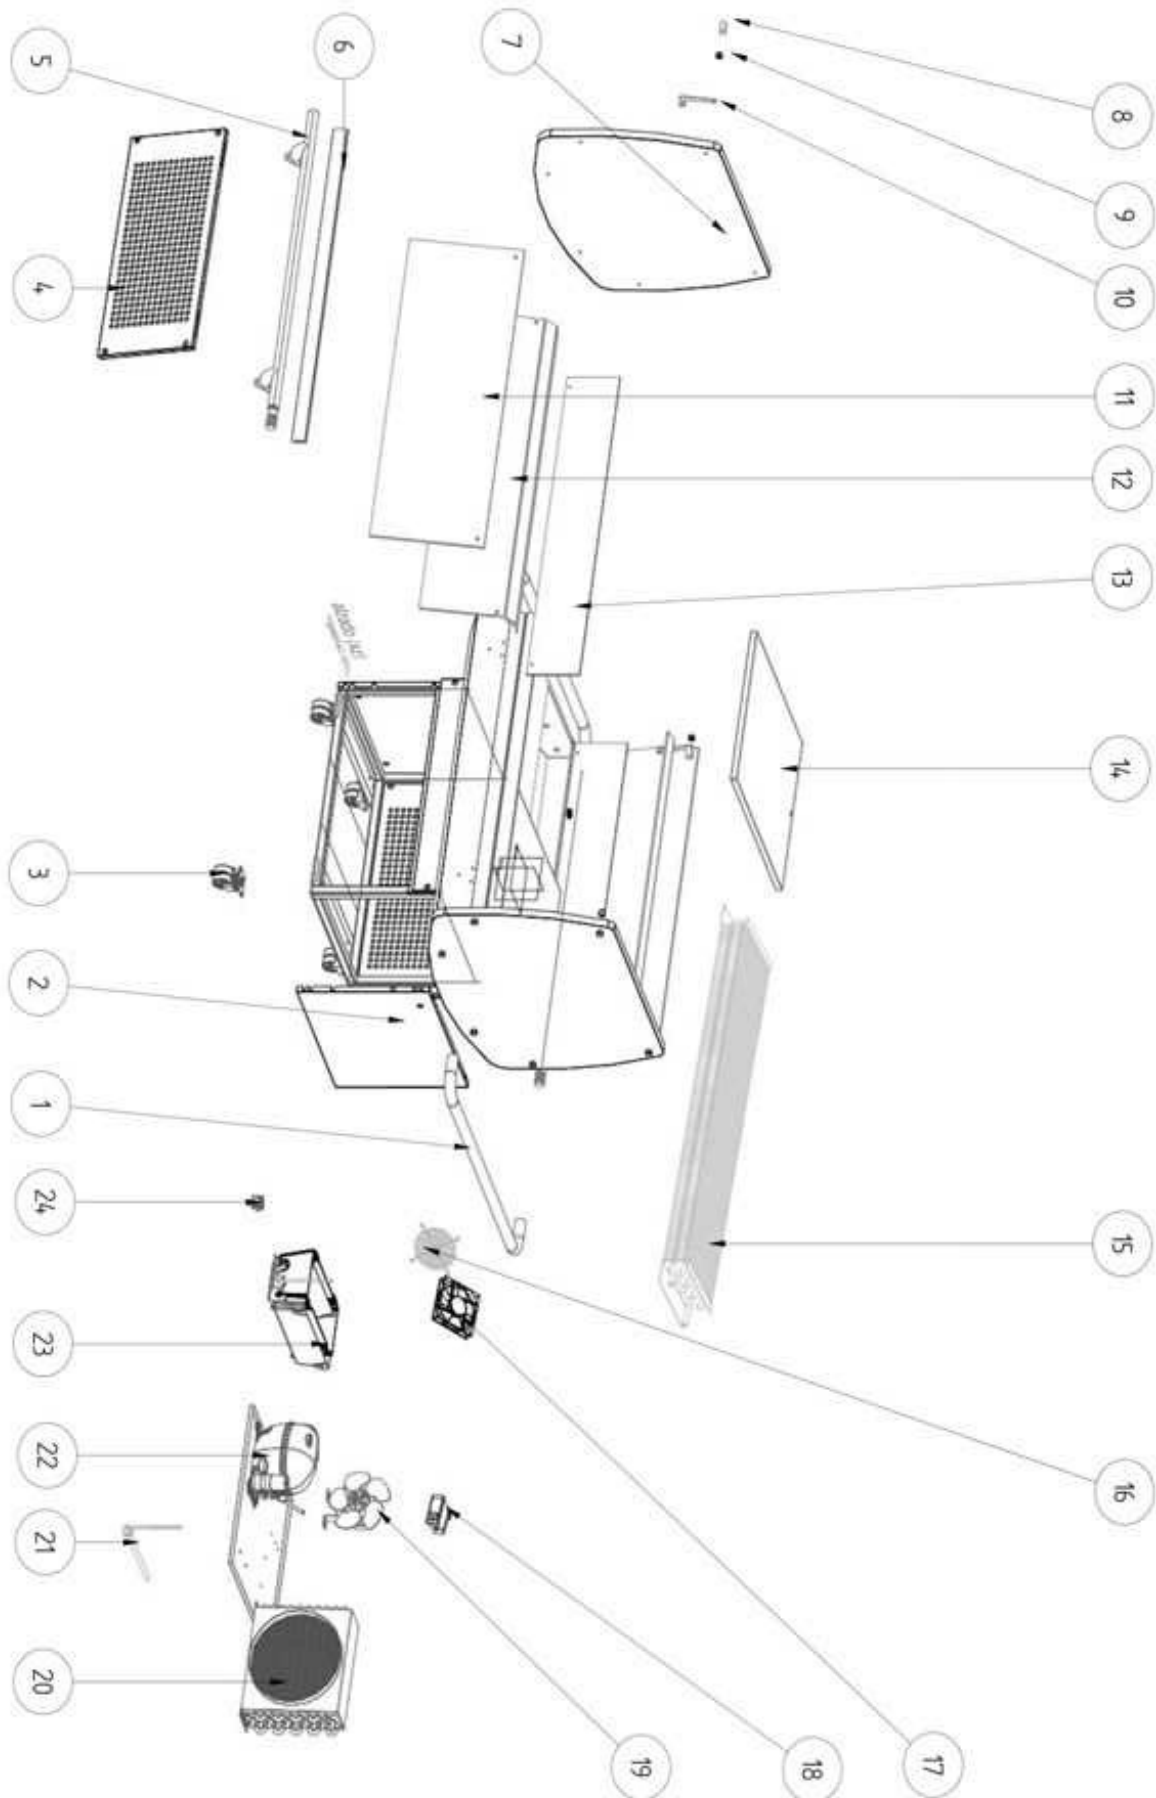

## TF PDC90-P

<b>Pos.No.</b>	<b>Part No</b>	<b>Description</b>
00001	9432006011	SIDE BUMPER
00002	9432006010	SIDE
00003	9432005010	CASTOR WITH BRAKE
00003	9432005021	CASTOR
00004	9432006000	FRONT PANEL
00005	9432006001	FRONT BUMPER
00006	9432006002	GLASS PROFILE
00007	9432006003	SIDE GLASS
00008	9432006004	ACRYLIC BRACKET
00009	9432006005	WASHER
00010	9432006006	ACRYLIC SUPPORT
00011	9432006007	FRONT GLASS
00012	9432005044	ACRYLIC DIFFUSER
00013	9432006008	ACRYLIC PANEL
00014	9432006009	BOTTOM PLATE
00015	9432006020	EVAPORATOR COIL
00016	9432006018	FAN COVER
00017	9432006019	EVAPORATOR FAN
00018	9432005030	THERMOSTAT
00019	9432006012	CONDENSER FAN
00020	9432006013	CONDENSER
00021	9432006016	HEATER
00022	9432006014	COMPRESSOR
00023	9432006015	EVAPORATION TRAY
00024	9432006017	SWITCH