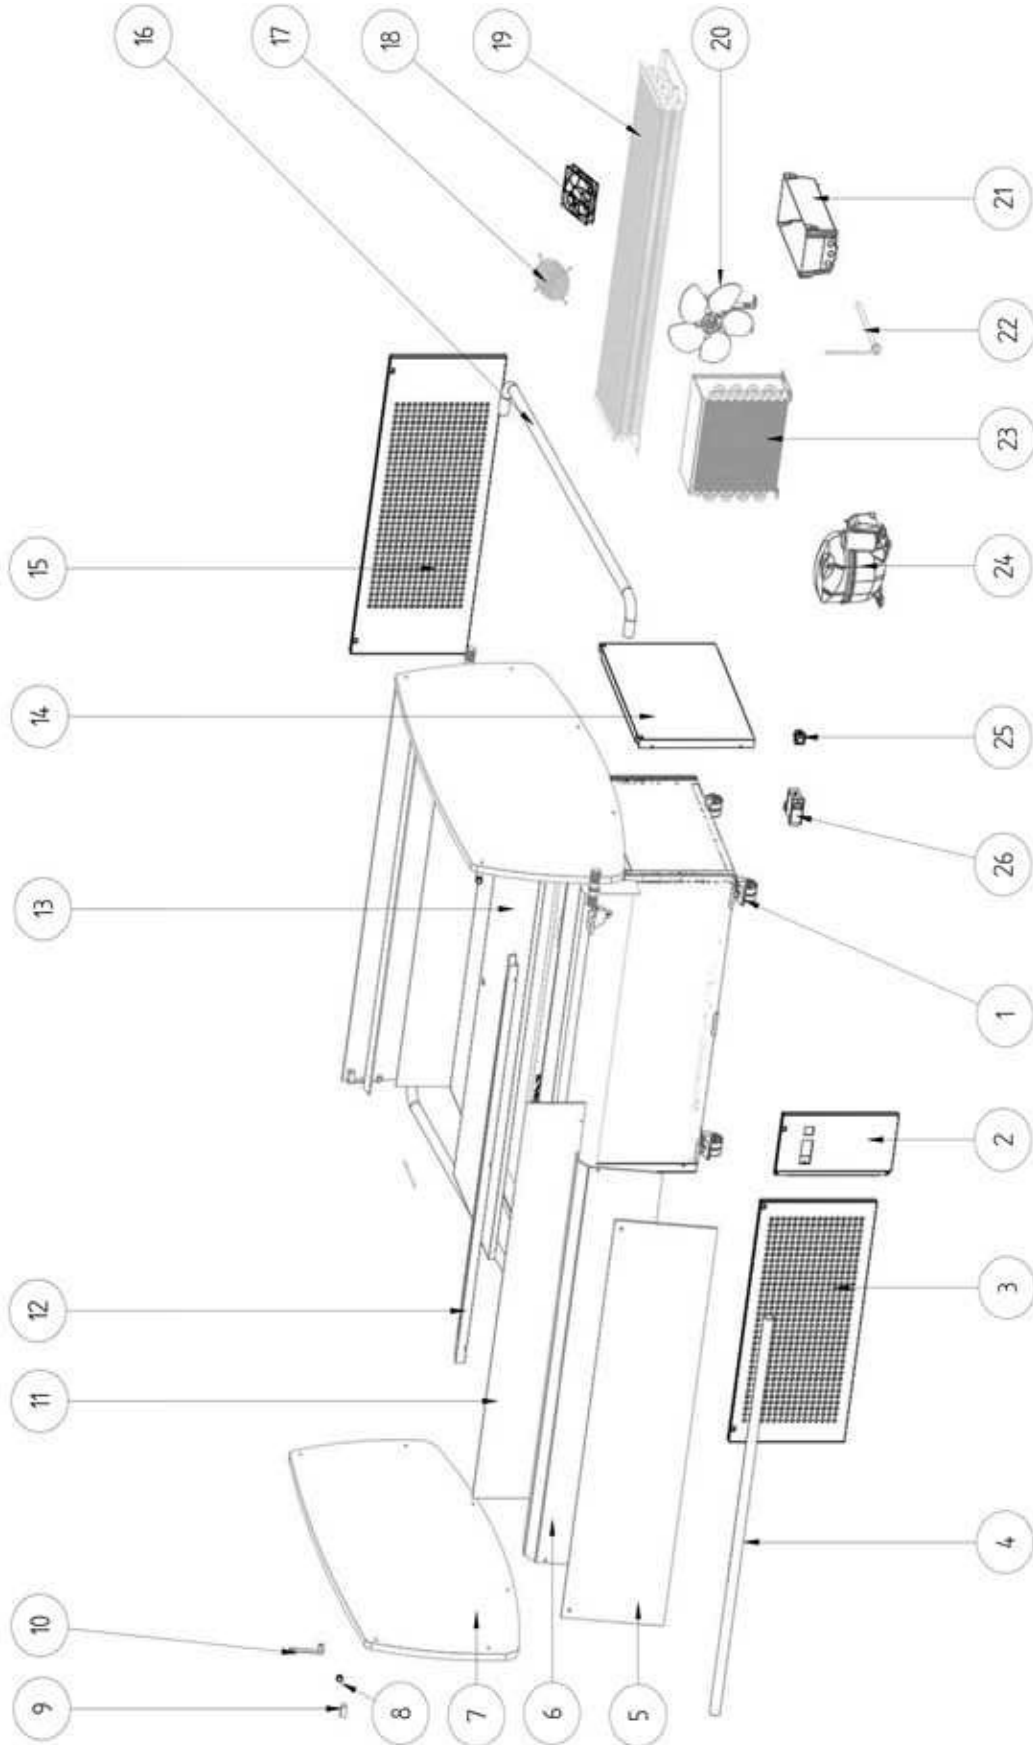

RESERVDELAR

TF PDC125-P

Pos.No.	Part No	Description
00001	9432005010	CASTOR WITH BRAKE
00001	9432005021	CASTOR
00002	9432006036	CONTROL PANEL
00003	9432006025	FRONT PANEL
00004	9432006038	BUMPER
00005	9432006027	FRONT GLASS
00006	9432006028	ACRYLIC PANEL
00007	9432006021	GLASS SIDE PANEL
00008	9432006005	WASHER
00009	9432006022	ACRYLIC BRACKET
00010	9432006006	ACRYLIC SUPPORT
00011	9432006024	ACRYLIC PANEL
00012	9432006023	SHELVES BRACKETS
00013	9432006039	FRONT SHELF
00013	9432006040	BACK SHELF
00014	9432006032	SIDE PANEL
00015	9432006026	BACK PANEL
00016	9432006031	BUMPER
00017	9432006018	FAN COVER
00018	9432006030	FAN
00019	9432006029	EVAPORATOR COIL
00020	9432006033	CONDENSER FAN
00021	9432006035	EVAPORATION TRAY
00022	9432006016	HEATER
00023	9432006034	CONDENSER COIL
00024	9432006014	COMPRESSOR
00025	9432006017	SWITCH
00026	9432005030	THERMOSTAT