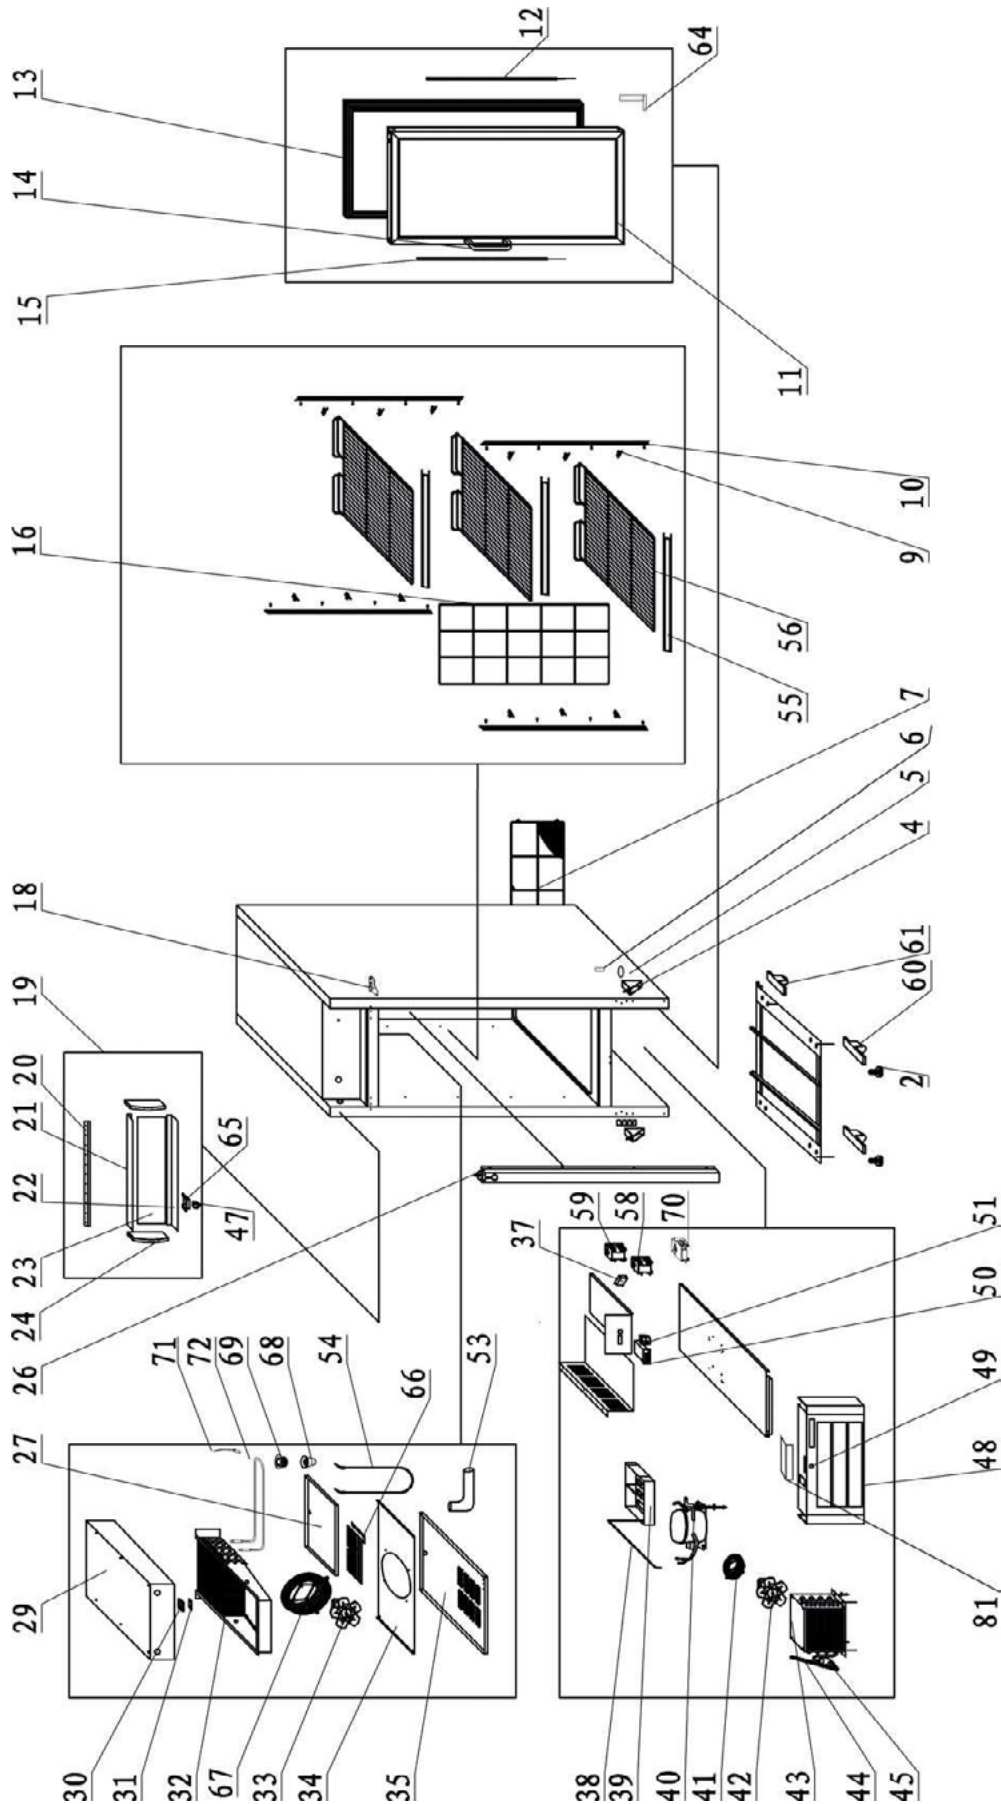

RESERVDELAR

TF NF2500G

Pos.No.	Part No	Description
00002	7190100001	FEET M8
00004	7190100005	DOOR HINGE DOWN LEFT/RIGHT
00005	7190100006	SPACER FOR DOWN HINGE
00006	7190100013	DOWN HINGE AXIS JACKET
00007	7190100008	REAR GRILL
00009	7190100010	SHELF CLIP
00010	7190100011	SHELF SUPPORT
00011	7190100012	DOOR
00012	7190100064	LED STRIP RIGHT SIDE
00013	7190100015	GASKET
00014	7300010025	HANDLE BLACK BACK MOUNTED
00015	7190100065	LED STRIP LEFT SIDE
00016	7190100103	BACK GRILL
00018	7190100018	DOOR HINGE UPPER RIGHT
00019	7190100061	CANOPY COMPLETE
00020	7190100139	CANOPY LED STRIP
00021	7190100017	CANOPY TOP FRAME
00022	7190100016	CANOPY BOTTOM FRAME
00023	7190100026	LAMP COVER
00024	7190100022	CANOPY END COVER
00026	7190100028	SUCTION PIPE COVER
00027	7190100032	EVAPORATOR WATER PAN 520x225
00029	7190100138	EVAPORATOR BOX PLATE
00030	7200000529	SENSOR FIXED CLIP
00031	7110000397	PROBE NTC DIXELL/CAREL 10 Kohm
00032	7190100037	EVAPORATOR BEFORE 2014-2
00032	7190100137	EVAPORATOR 2014-2
00033	7190100039	CIRCLE FAN BD01-01
00034	7190100040	EVAPORATOR FAN SUPPORT
00035	7190100041	EVAPORATOR FAN COVER
00037	7300000012	JUNCTION BOX
00038	7190100044	EVAPORATOR PIPE
00039	7190100045	WATER BOX
00040	7500005052	COMPRESSOR SC21CNX.2 R290
00041	7110000300	BASKET GUARD GRILL
00042	7110001900	CONDENSER/EVAPORATOR FAN
00043	7110000304	CONDENSER
00044	7190100051	CAPILLARY TUBE
00045	7120002110	FILTER DRIER 25 G
00047	7190100025	DOOR SWITCH
00048	7190100054	FRONT PANEL BLACK
00048	7190100048	FRONT PANEL 1311
00049	7190100027	LOCK
00050	7110000388	THERMOSTAT XR06CX, 20 A, BLUE
00051	7110002401	MAIN SWITCH
00053	7190100059	WATER PIPE
00054	7190100058	DRAIN PIPE HEATER 300 MM
00054	7190100034	DRAIN PIPE HEATER 1300 MM
00055	7190100060	LIST FOR SHELVES
00056	7190100009	SHELF
00058	7190100062	TRANSFORMER FOR DOOR HEATER
00059	7190100063	TRANSFORMER FOR LED LIGHT
00060	7190100004	FRONT ROLLER
00061	7190100089	BACK ROLLER
00064	7400090013	SPRING HINGE
00065	7190100105	DOOR SWITCH HOLDER
00066	7190100057	WATER PAN HEATER 510x215
00068	7300010345	INTERNAL WATER PIPE
00069	7300010344	WATER PIPE NUT
00070	7190100088	MOTOR CONTACTOR
00072	7300010160	SOLENOID VALVE
00080	7190100180	THERMOSTAT PANEL WITH COVER
00081	7190100181	LOCK BRACKET
00082	7190100182	THERMOSTAT PANEL COVER