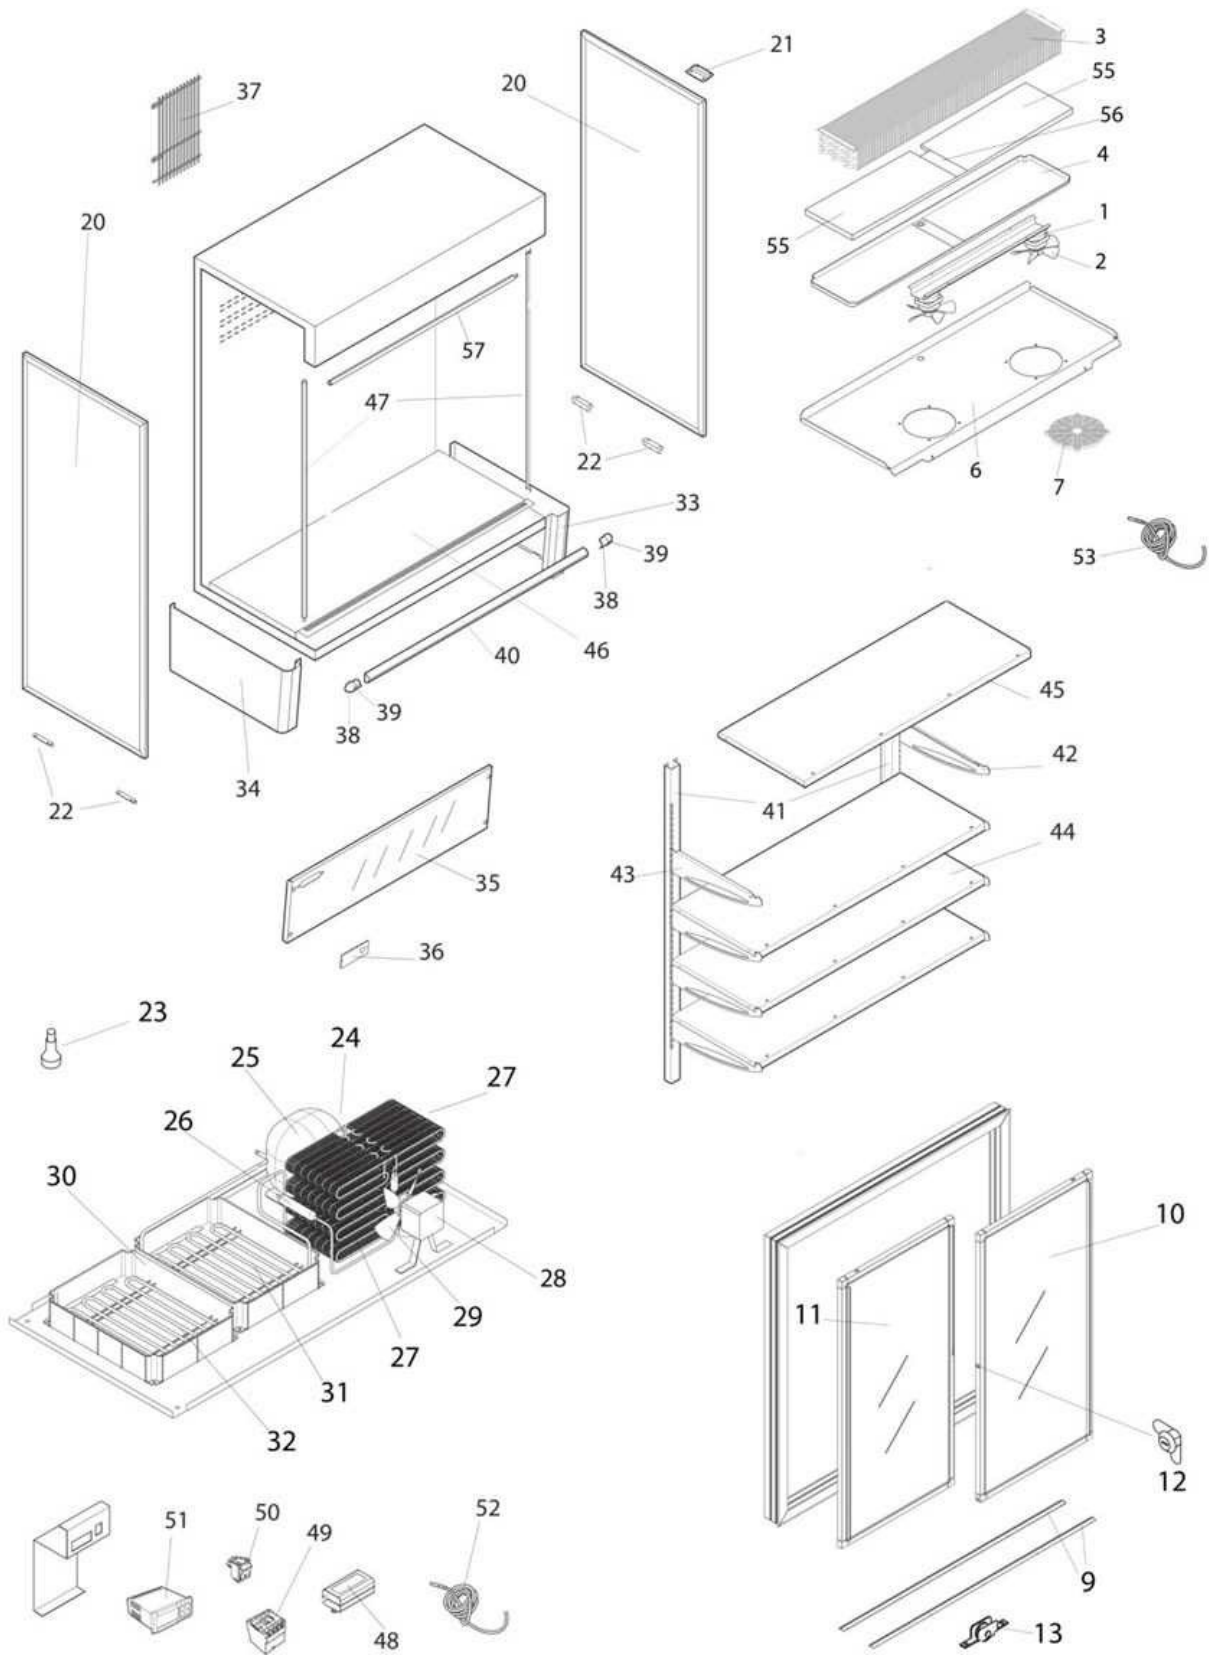

RESERVDELAR

TF MDS1900-P

Pos.No.	Part.No.	Description
00001	1010900001	EVAPORATOR FAN MOTOR
00002	1010900002	EVAPORATOR FAN 200X23°
00003	1010900063	EVAPORATOR
00004	1010900064	WATER TRAY EVAPORATOR
00006	1010900065	EVAPORATOR COVER
00007	1010900006	FAN PROTECTION
00009	1010900066	DOOR GUIDE
00010	1010900067	RIGHT FRONT DOOR
00011	1010900068	LEFT FRONT DOOR
00012	1010900010	LOCK FOR DOOR
00013	1010900011	DOOR ROLLER
00020	1010900012	SIDE GLASS
00021	1010900013	BRACKET HOLDER BACK PROFILE
00022	1010900014	BRACKET LOWER GLASS
00023	1010900015	FOOT M12
00024	1010900069	COMPRESSOR START SET
00025	1010900070	COMPRESSOR NLY90RAB R290
00026	1010900071	FILTER ENT 6.5 OUT 2.75 GR.20
00027	1010900019	WIRE CONDENSER
00028	1010900020	CONDENSER FAN MOTOR
00029	1010900021	CONDENSER FAN 254X27°
00030	1010900055	EVAPORATING WATER TRAY
00031	1010900072	RIGHT WATER TRAY PIPE COIL
00032	1010900073	LEFT WATER TRAY PIPE COIL
00033	1010900024	RIGHT PANEL
00034	1010900025	LEFT PANEL
00035	1010900074	BOTTOM PANEL
00036	1010900027	THERMOSTAT COVER
00037	1010900075	GRILL
00038	1010900029	BUMPER ENDING
00039	1010900030	BUMPER PLUG
00040	1010900076	BUMPER
00041	1010900032	SHELF BRACKET RAIL
00042	1010900033	RIGHT BRACKET SHELF
00043	1010900034	LEFT BRACKET SHELF
00044	1010900077	SHELF 1838x480
00044	1010900082	SHELF 1838x240
00045	1010900078	PRICE HOLDER PROFILE
00046	1010900079	BOTTOM SHELF
00047	1010900038	LED LAMP 12W L1200 24V
00048	1010900039	POWER SUPPLY LED 24V
00049	1010900040	RELAY
00050	1010900041	SWITCH
00051	1010900042	DIGITAL THERMOSTAT EV3X21N7
00052	1010900043	PROBE NTC L=2000 PVC
00053	1010900044	PROBE NTC L=3000 BLUE
00055	1010900080	EVAPORATOR TRAY FOAM L/R
00056	1010900046	EVAPORATOR TRAY FOAM CENTER
00057	1010900081	LED LAMP 16W L1600 24V