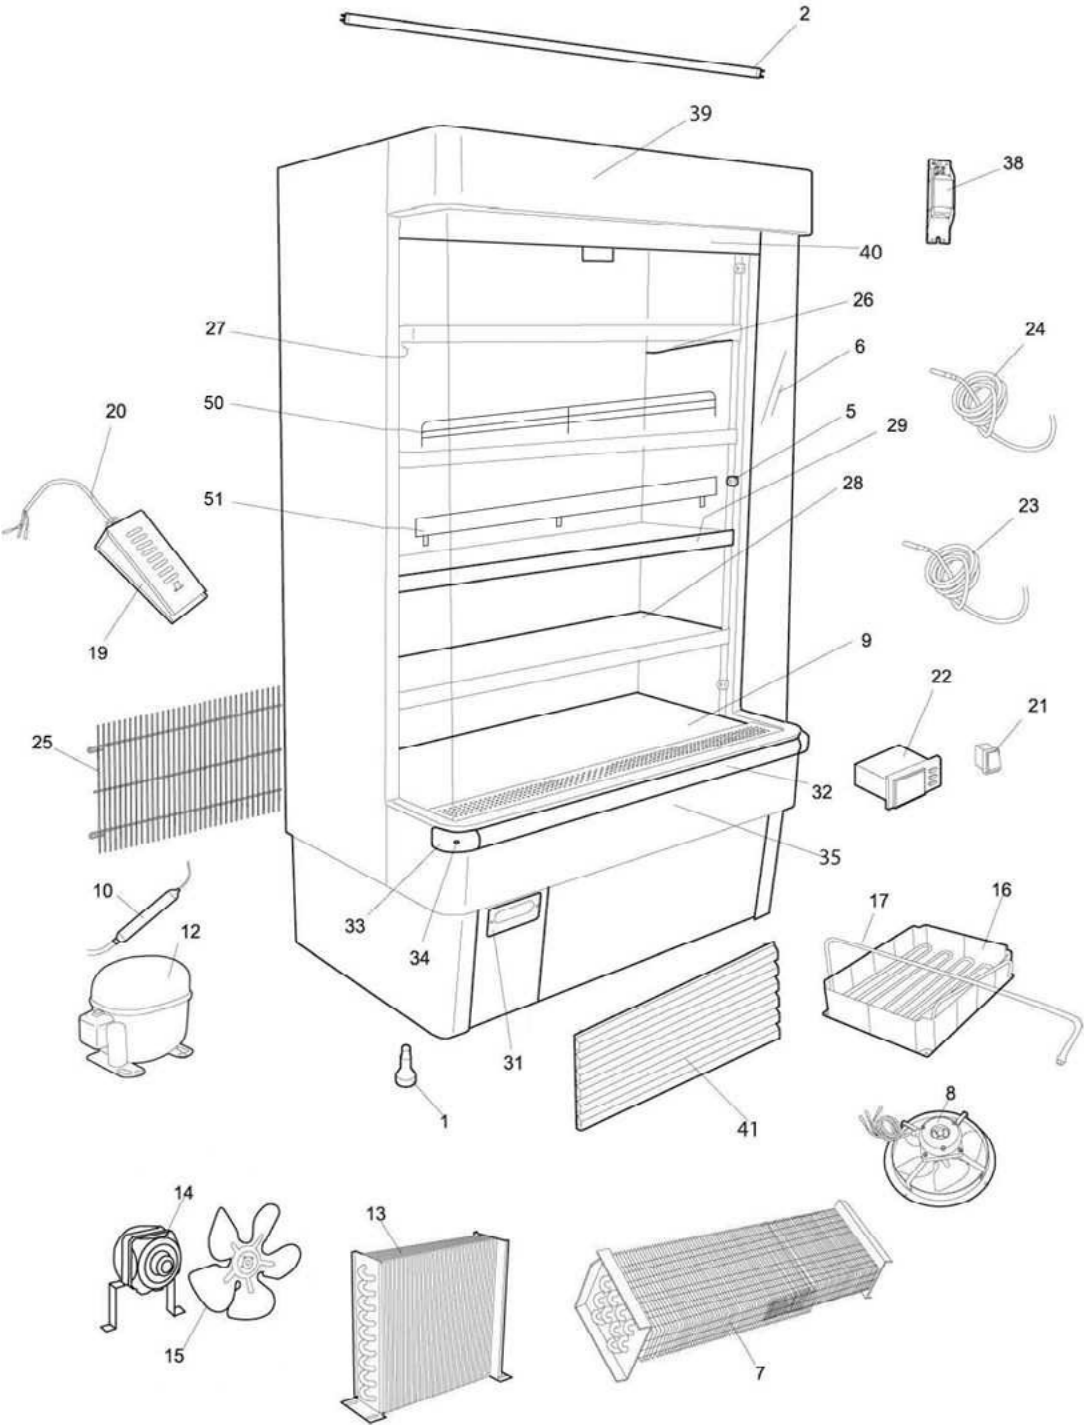

# TF MD700X-ZERO

Pos.No.	Part.No.	Description
00001	3800001001	ADJUSTABLE FEET M12
00002	3800001100	LED LAMP
00005	3800001005	GLASS HOLDER
00006	3800001006	SIDE GLASS
00007	3800001101	EVAPORATOR
00008	3800001102	EVAPORATOR FAN
00009	3800001103	BOTTOM SHELF
00010	3800001104	FILTER DRIER 50 G
00012	3800001105	COMPRESSOR NT6224GK
00013	3800001106	CONDENSER
00014	3800001107	CONDENSER FAN
00015	3800001108	FAN BLADE 254 MM
00016	3800001109	WATER TRAY
00017	3800001110	EVAPORATION COIL
00019	3800001111	BOILER BRACKET
00020	3800001020	PTC BOILER
00021	3800001021	LIGHT SWITCH
00022	7110000391	THERMOSTAT XR02CX, 20 A RELAY
00023	7110000397	PROBE NTC DIXELL/CAREL 10 Kohm
00024	7110000397	PROBE NTC DIXELL/CAREL 10 Kohm
00025	3800001112	COMPRESSOR GRILL
00026	3800001113	SHELF BRACKET RIGHT
00027	3800001114	SHELF BRACKET LEFT
00028	3800001115	SHELF
00029	3800001116	PRICE HOLDER
00030	3800001117	BOTTOM GRILL HEXAGONAL
00031	3800001031	THERMOSTAT COVER
00032	3800001118	BUMPER BAR 580 MM
00033	3800001119	BUMPER BAR CORNER
00034	3800001120	COVER FOR SCREW
00037	3800001038	LED POWER SUPPLY
00039	3800001121	NIGHT CURTAIN
00040	3800001122	UPPER COVER PLATE
00041	3800001123	LOWER COVER PLATE
00042	3800001195	WHEELSET 2 WITH BRAKE 75 MM
00050	3800001305	SET OF SHELF STOP WIRE
00051	3800001308	SET OF SHELF FRONT PLEXI