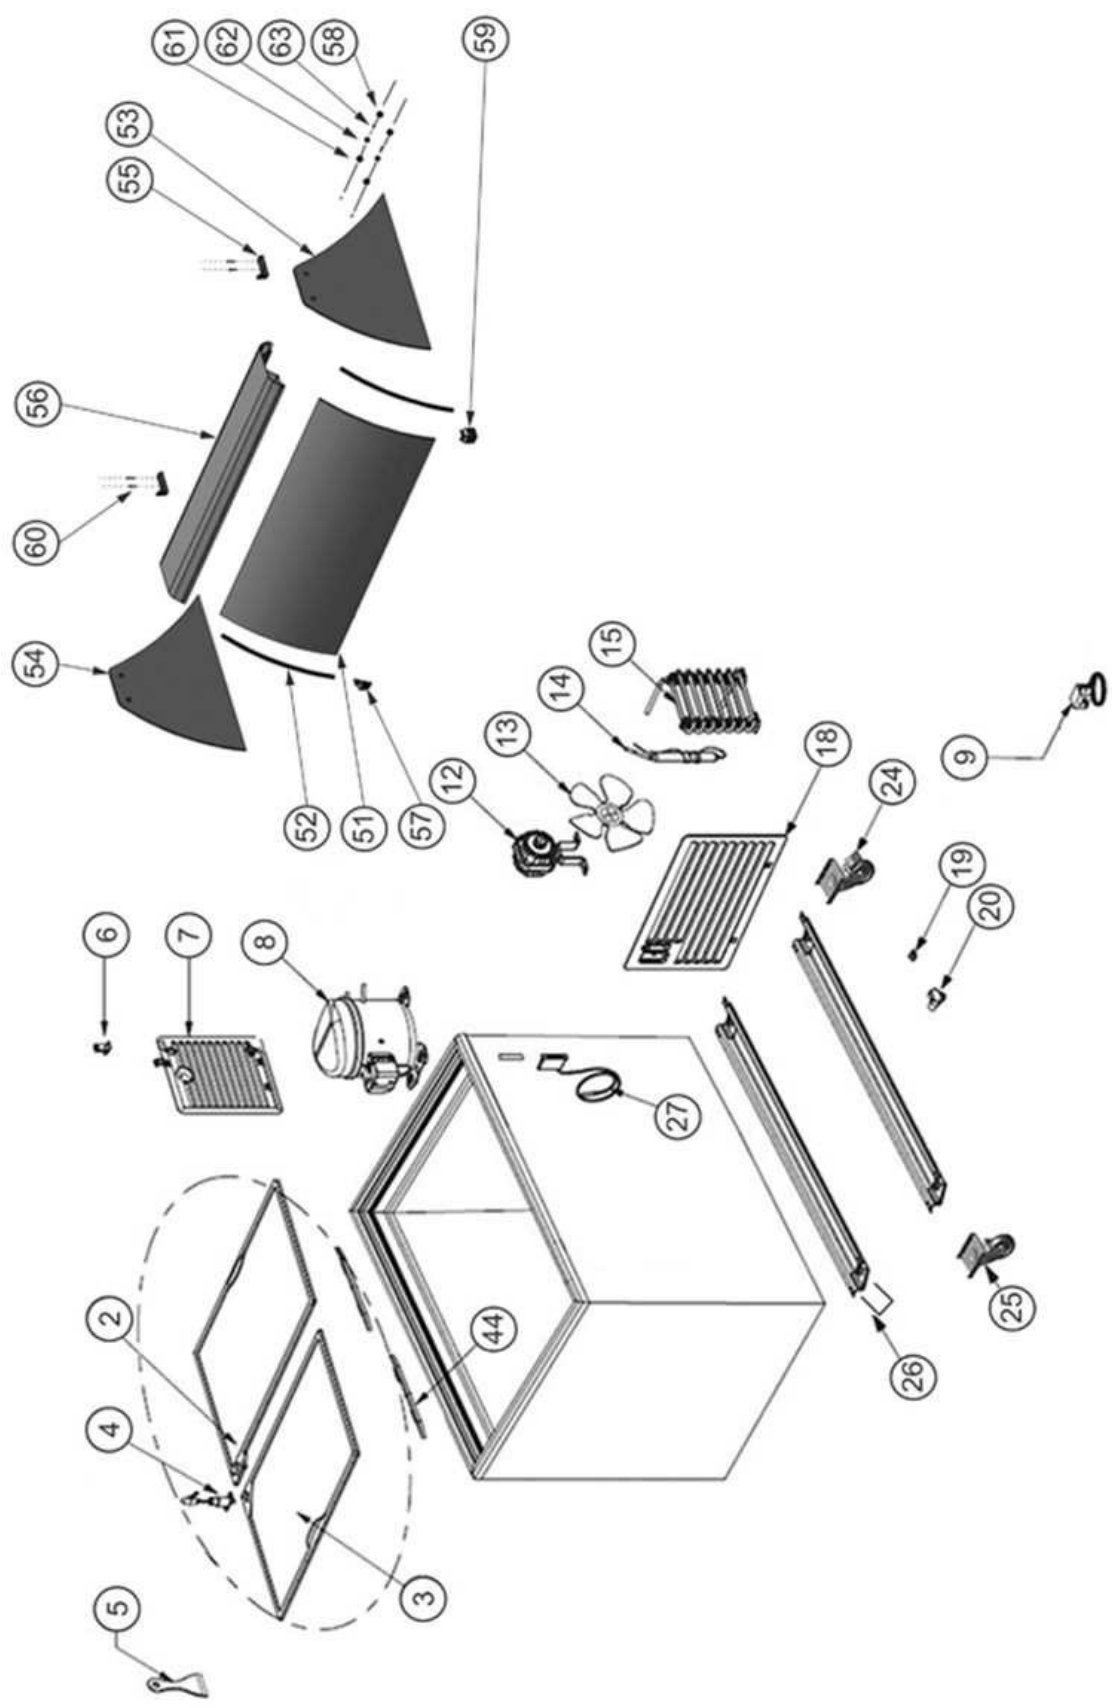

IC400SC-P-SO

Pos.No.	Part.No.	Description
00002	3511044002	UPPER LID
00003	3511044004	BOTTOM LID
00004	3511022003	LOCK WITH KEYS
00005	3114611184	ICE SCRAPER
00006	3114630231	CLAMP FOR POWER CABLE
00007	3114611022	VENTILATION GRILL BACK 2017
00008	2018400076	COMPRESSOR NLY90LAA R290
00009	3722600058	THERMOSTAT K50B-S3564 RANCO
00012	2018400127	FAN MOTOR
00013	3414610210	FAN BLADE Ø200 5 WINGS
00014	2018400130	FILTER DRIER 20 G
00015	3412800006	CONDENSER
00018	3114611052	LOUVERED PLATE SIDE NO SCREWS
00019	3114611047	INNER DRAIN PLUG
00020	3814618057	DRAIN PLUG OUTER WHITE
00024	3114800005	WHEEL WITH BRAKE U-MOUNT
00025	3114800006	WHEEL W/O BRAKE U-MOUNT
00026	3114800008	U-SHAPED LOCK FOR WHEELS
00027	3124100010	THERMOMETER, WHITE
00044	3414610574	PLASTIC STRIP FOR ALU FRAME
00051	3314729071	CURVED FRONT GLASS
00052	3314729073	GASKET FOR CURVED GLASS
00053	3314729074	RIGHT SIDE GLASS CURVED
00054	3314729075	LEFT SIDE GLASS CURVED
00055	3314729057	SIDE GLASS HOLDER
00056	3314729061	TOP PROFILE SERVE OVER 1274 MM
00057	3314729063	LEFT CORNER PROFILE
00058	3711300619	CHROME SCREW COVER
00059	3314729068	RIGHT CORNER PROFILE
00060	3314729058	SCREW FOR GLASS HOLDER
00061	3714630222	PLASTIC WASHER
00062	3314729066	INTERNAL WASHER F. SCREW COVER
00063	3711300620	SCREW FOR ALU PROFILE 4,8*19