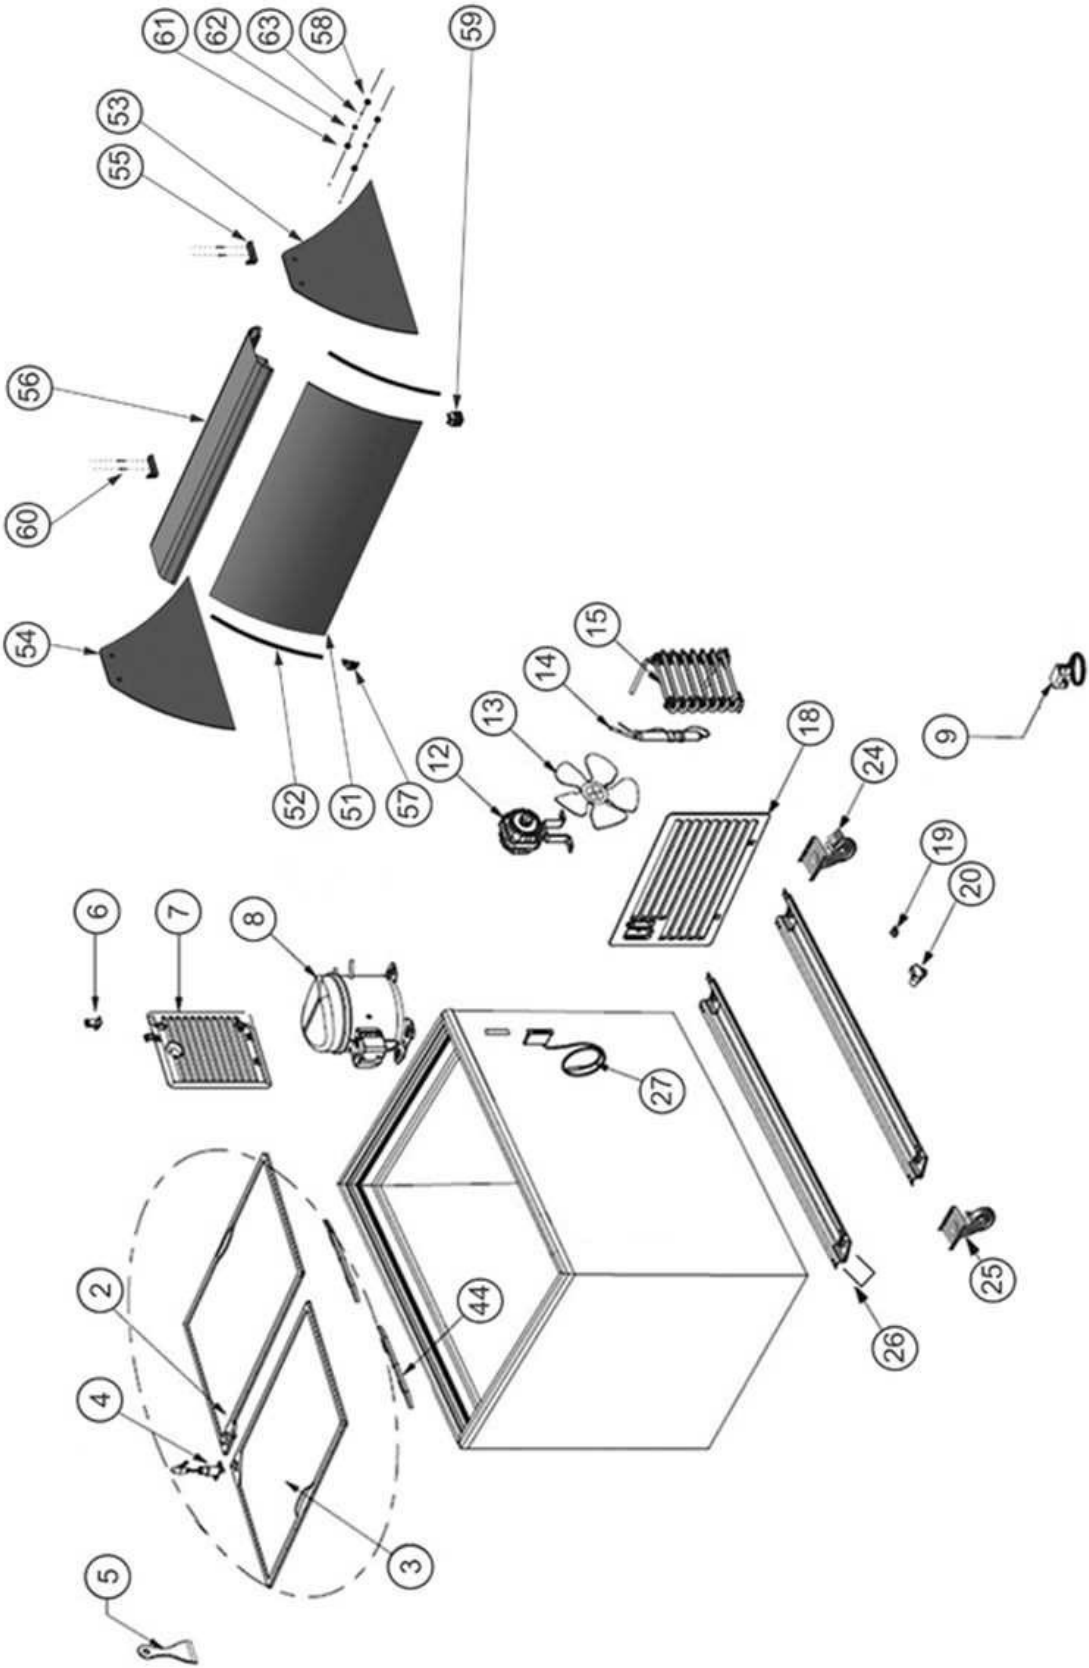

RESERVDELAR

IC200SC-I-SO

Pos.No.	Part.No.	Description
00002	3511022002	UPPER LID
00003	3511022004	BOTTOM LID
00004	3511022003	LOCK WITH KEYS
00005	3114611184	ICE SCRAPER
00006	3114630231	CLAMP FOR POWER CABLE
00007	3114611022	VENTILATION GRILL BACK 2017
00008	2018400071	COMPRESSOR NE1112Y R600a
00009	3722600058	THERMOSTAT K50B-S3564 RANCO
00012	2018400127	FAN MOTOR
00013	3414610210	FAN BLADE Ø200 5 WINGS
00014	2018400130	FILTER DRIER 20 G
00015	3412800006	CONDENSER
00018	3114611052	LOUVERED PLATE SIDE NO SCREWS
00019	3114611047	INNER DRAIN PLUG
00020	3814618057	DRAIN PLUG OUTER WHITE
00024	3114800005	WHEEL WITH BRAKE U-MOUNT
00025	3114800006	WHEEL W/O BRAKE U-MOUNT
00026	3114800008	U-SHAPED LOCK FOR WHEELS
00027	3124100010	THERMOMETER, WHITE
00044	3414610574	PLASTIC STRIP FOR ALU FRAME
00051	3314729069	CURVED FRONT GLASS
00052	3314729073	GASKET FOR CURVED GLASS
00053	3314729074	RIGHT SIDE GLASS CURVED
00054	3314729075	LEFT SIDE GLASS CURVED
00055	3314729057	SIDE GLASS HOLDER
00056	3314729059	TOP PROFILE SERVE OVER 695 MM
00057	3314729063	LEFT CORNER PROFILE
00058	3711300619	CHROME SCREW COVER
00059	3314729068	RIGHT CORNER PROFILE
00060	3314729058	SCREW FOR GLASS HOLDER
00061	3714630222	PLASTIC WASHER
00062	3314729066	INTERNAL WASHER F. SCREW COVER
00063	3711300620	SCREW FOR ALU PROFILE 4,8*19