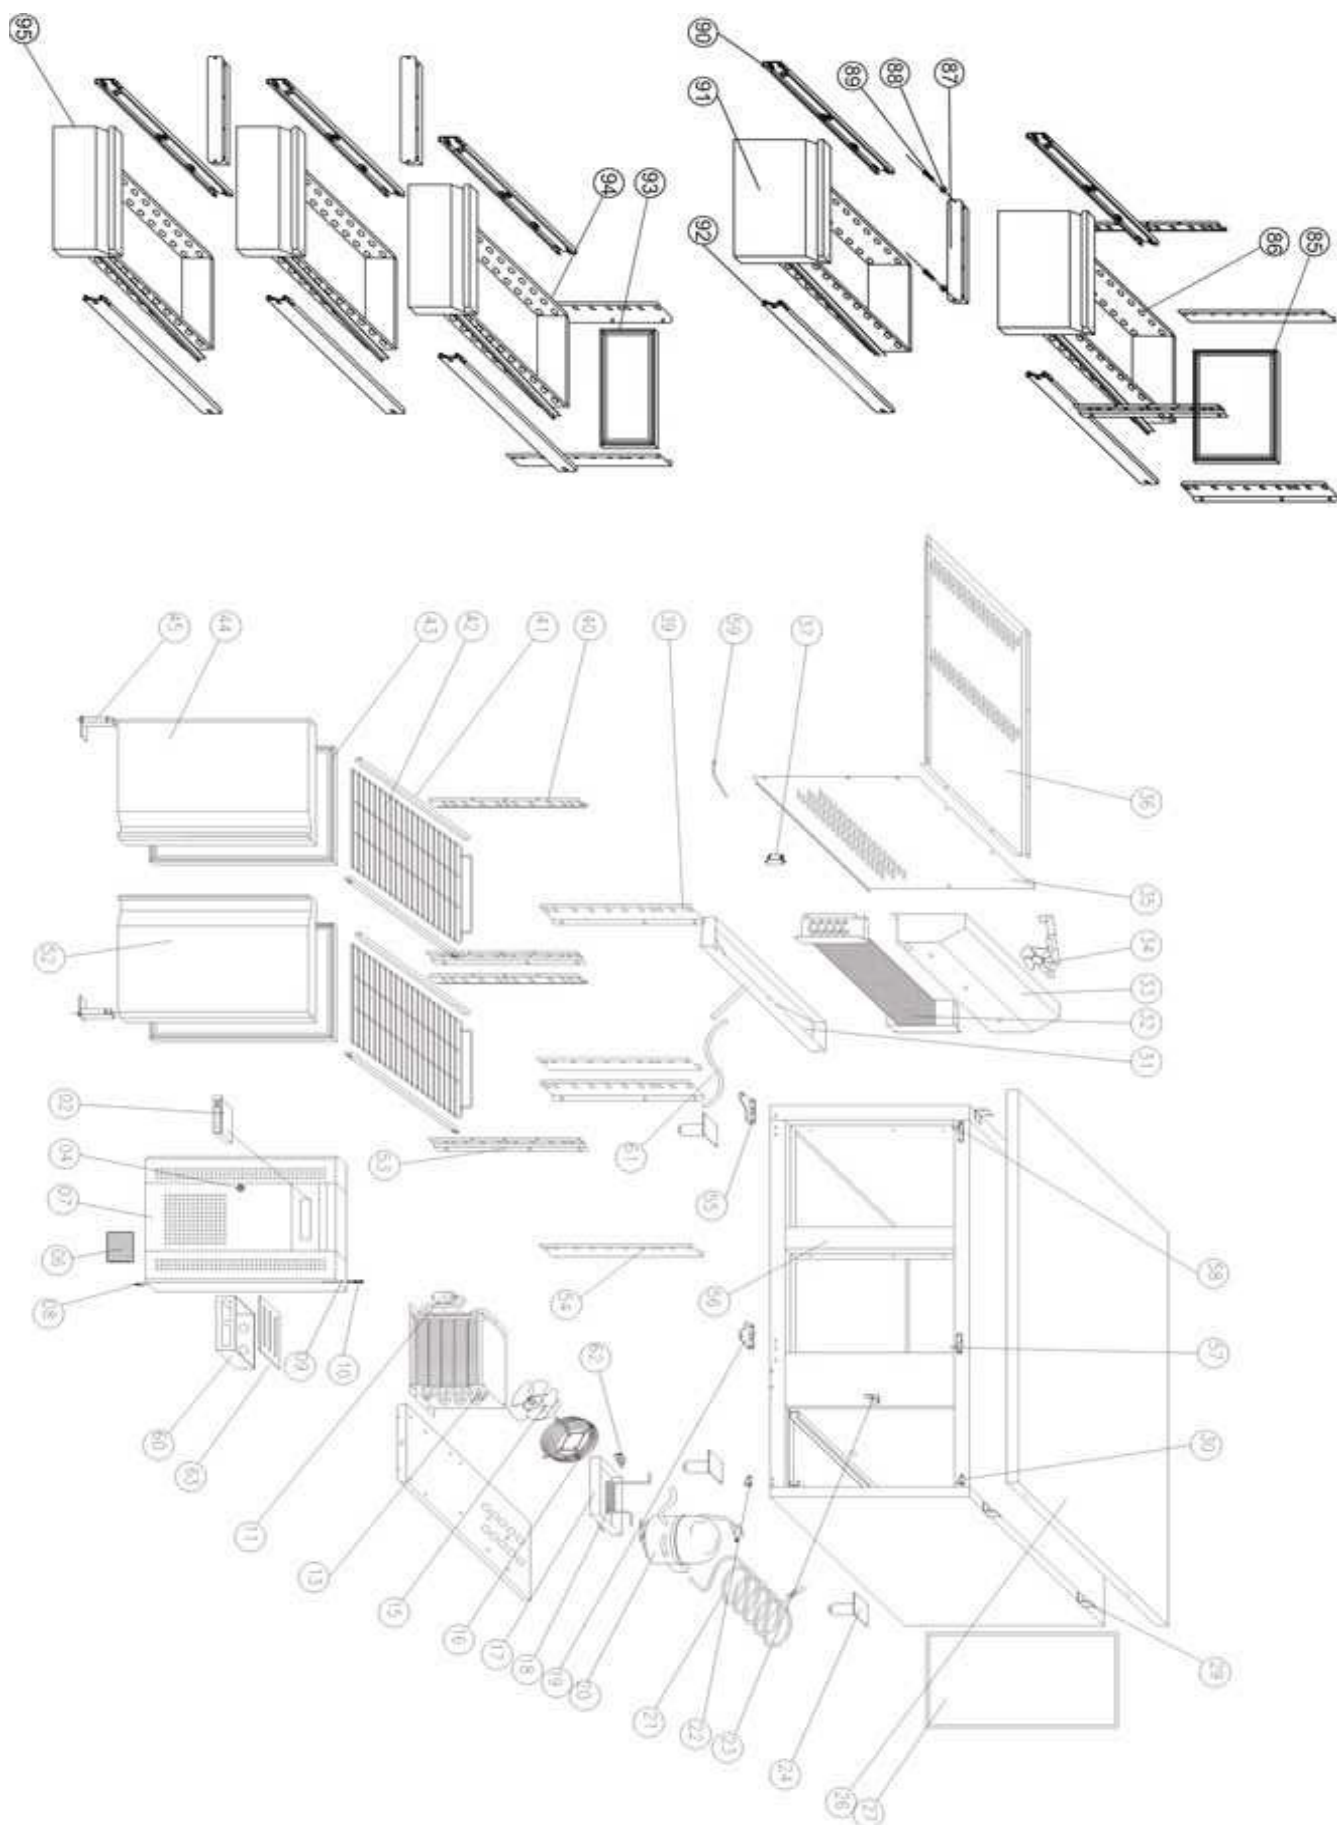

TF CK7210-I

Pos.No.	Part No	Description
00002	7110000411	THERMOSTAT XW20LRH
00004	7130000816	LOCK WITH KEYS
00006	7150005050	FILTER 175X228
00007	7110000412	FRONT PANEL 2020
00008	7200000705	DOWN HINGE AXIS
00009	7130000817	BUSHING
00010	7130000806	NUT FOR UPPER HINGE
00011	7110006160	FILTER DRIER 20 G
00013	7130000305	CONDENSER FROM 2016
00015	7210002200	CONDENSOR FAN BD01-01/170
00016	7200001010	BASKET GUARD GRILLS
00017	7200000852	WATER BOX
00018	7130001901	EVAPORATE PIPE
00019	7400090012	DOWN HINGE RIGHT
00020	7500005050	COMPRESSOR HPKD190A R600
00021	7110006161	SUCTION PIPE
00022	7110006162	BOTTOM HINGE FOR FRONT PANEL
00023	7130000702	LOCK HOOK
00024	7110000902	LEG 115-170 MM (4 PCS)
00026	7130000799	TOP -SP. BACK
00026	7110006163	TOP WITH SPLASH BACK 2018
00027	7130000703	VENTILATION GRILL BACK
00029	7130000803	BRACKET FOR TOPPLATE
00030	7110006164	TOP HINGE FRONT PANEL
00031	7130000209	EVAPORATOR WATER PAN
00032	7130000201	EVAPORATOR 440x94x269 MM
00033	7110006165	EVAPORATOR FAN SUPPORT
00034	7110000166	EVAPORATOR FAN 2018
00035	7110006167	EVAPORATOR COVER
00036	7110006168	INTERNAL AIR CONDUCTOR
00037	7110000413	SENSOR CLIP
00039	7110005018	BACK RAIL LEFT
00040	7110005021	FRONT RAIL LEFT
00041	7110005601	GUIDES (SET) 550X20X20
00042	7130001000	SHELF 335 X 530
00043	7130000805	GASKET 388 x 598 MM
00044	7110000414	DOOR LEFT 2020
00045	7400090013	SPRING HINGE
00052	7110000415	DOOR RIGHT 2020
00053	7110005022	FRONT RAIL RIGHT
00054	7110005019	BACK RAIL RIGHT
00055	7130000700	DOWN HINGE LEFT
00056	7110006171	DOOR POST
00057	7130000790	TOP HINGE RIGHT 2016
00058	7130000791	TOP HINGE LEFT 2016
00059	7110000397	PROBE NTC DIXELL/CAREL 10 Kohm
00060	7110000416	THERMOSTAT BOX
00061	7110000418	DRAIN PIPE
00062	7110000419	DRAIN PIPE CLIP
00063	7110000417	THERMOSTAT BOX COVER
00085	7110005001	GASKET 2 DRAWER, CK
00086	7110005015	DRAWER BODY 220 MM
00087	7110005005	BRIDGE 70 mm
00088	7110005009	WASHER M4 S/S
00089	7110005008	SCREW M4 S/S
00090	7110005007	GUIDE LEFT
00091	7110005003	FRONT 2 DRAWERS, CK
00092	7110005006	GUIDE RIGHT
00093	7110005103	GASKET 3 DRAWER, CK
00094	7110005030	DRAWER BODY 145 MM
00095	7110005102	FRONT 3 DRAWER, CK