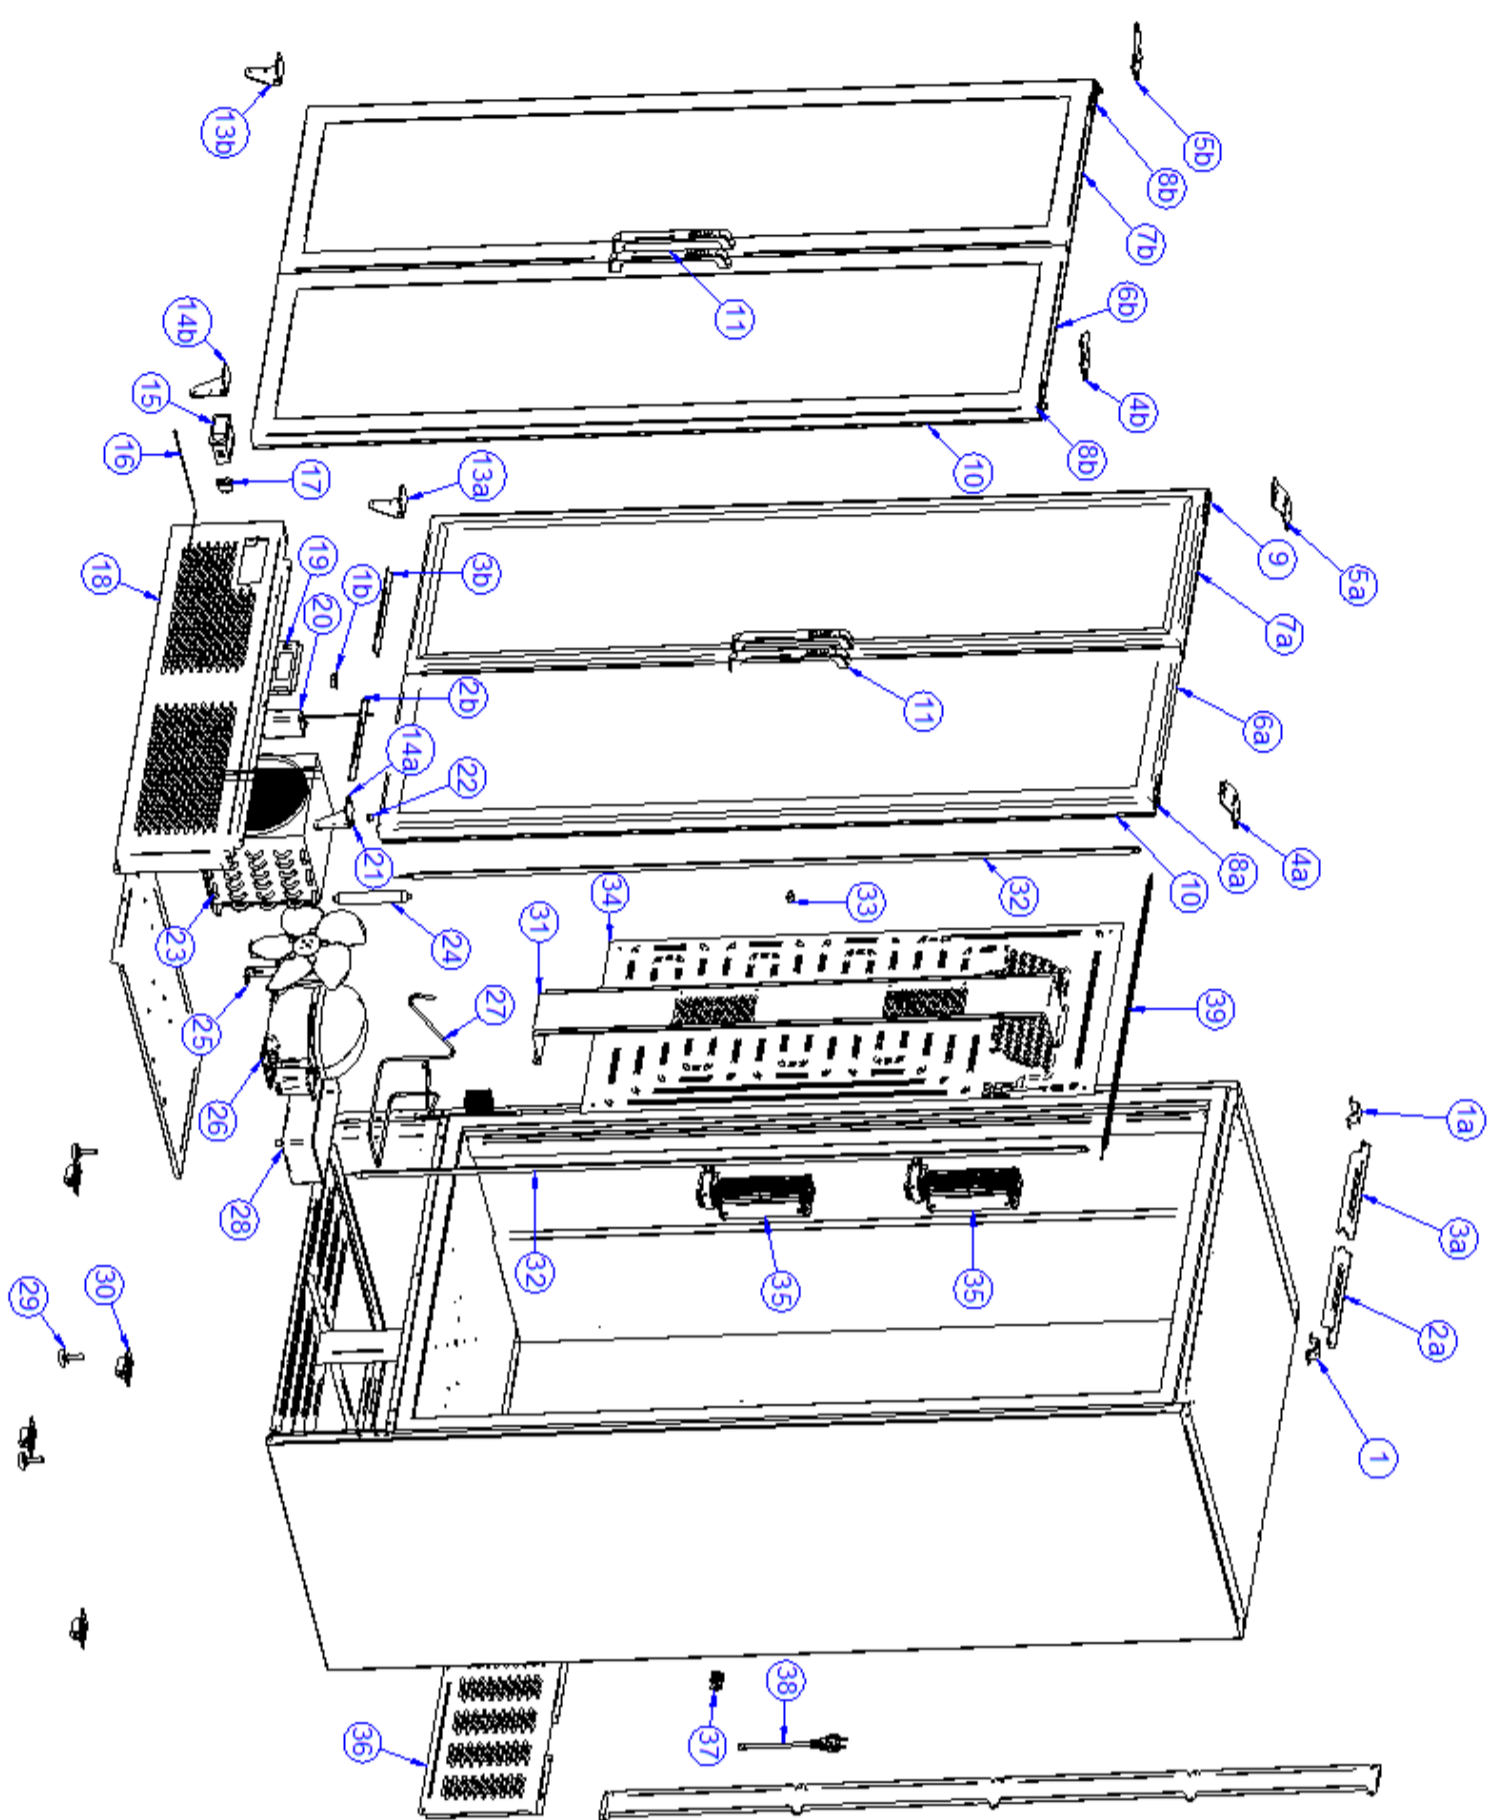

TF MAXLOAD 900

Pos.No.	Part No	Description
1a	12165328	TOP LOCK BRACKET DOOR
1b	12165336	BOTTOM LOCK BRACKET DOOR
2a	12165326	TOP RIGHT BRACKET DOOR
3a	12165329	TOP LEFT BRACKET DOOR
2b	12165334	BOTTOM RIGHT BRACKET DOOR
3b	12165341	BOTTOM LEFT BRACKET DOOR
4a	12166281	TOP RIGHT HINGE DOOR
5a	12166284	TOP LEFT HINGE DOOR
13a	12166283	BOTTOM LEFT HINGE DOOR
14a	12166282	BOTTOM RIGHT HINGE DOOR
6a	12165124	RIGHT COMPLETE DOOR
7a	12165123	LEFT COMPLETE DOOR
8a	12120663	PIVOT HINGE DOOR RETURN RIGHT
9	12166801	PIVOT HINGE DOOR RETURN LEFT
10	12165199	GASKET 1675x429 TPT-10376E BLACK
11	12057810	HANDLE E-222 BLACK
4b	12184425	TOP RIGHT HINGE DOOR BLACK MIX PROFILE
5b	12184426	TOP LEFT HINGE DOOR BLACK MIX PROFILE
13b	12184428	BOTTOM LEFT HINGE DOOR BLACK MIX PROFILE
14b	12184427	BOTTOM RIGHT HINGE DOOR BLACK MIX PROFILE
6b	12184315	RIGHT COMPLETE DOOR MIX PROFILE
7b	12184313	LEFT COMPLETE DOOR MIX PROFILE
8b	12058532	PIVOT HINGE DOOR RETURN NEG-2.5 C/CA CO DB472C
10	12165199	GASKET 1675x429 TPT-10376E BLACK
11	12057810	HANDLE E-222 BLACK
40	12165931	PLASTIC SHELF Uni90
41a	12165932	FRONT STOP Uni 90 H94mm 400398
41b	12170123	FRONT STOP Uni 90 H54mm 400602
42	12165933	PRICE LABEL Uni/Bev 90
43	12165934	DIVIDERS SHELF Uni90
44	12165132	PLASTIC SHELF Bev90
45	12165881	LOCK SHELF Bev90
40	12170114	UNIVERSAL 90 SHELF FA
41a	12165932	FRONT STOP Uni 90 H94mm 400398
41b	12170123	FRONT STOP Uni 90 H54mm 400602
42	12165933	PRICE LABEL Uni/Bev 90
43	12165934	DIVIDERS SHELF Uni90
44	12170115	BEVERAGES 90 SHELF FA
45	12165881	LOCK SHELF Bev90
48	12170117	STANDART TOPSLIDER SHELF FA Æ74
49	12170116	STANDART TOPSLIDER SHELF FA Æ66
50	12170119	TOP-TOPSLIDER SHELF FA Æ74
51	12170118	TOP-TOPSLIDER SHELF FA Æ66
15	12047691	THERMOSTAT PYCO1SN50P
16	12045530	PROBE NTC 2,5 MTS (NTC025HP00)
17	12058759	SWITCH LIGHT
18	12165138	FRONT GRILL BLACK
19	12165744	MAIN CONTROL PANEL
20	12102856	POWER SUPPLY 100-240V-50/60Hz-24V APV-35-24
21	12057459	PLASTIC NUT 6X12X4 CASQ-07 BLACK
22	12104499	AXIS CAP ø12/6 MM BLACK
23	12061052	CONDENSER 8x6 D ESTAT C/BAFLE
24	12048655	DESHIDRATING FILTER 40GR 1/4X1/4
25	12059060	FAN 10W H72 200 34° 1m
26	12113459	COMPRESSOR HPY14RAa CUBIGEL
26.1	12130318	PROTECTOR (KLIXON) HUAYI T0138-L6 102181
26.2	12058894	STARTING RELAY ACC 405172
27	12166788	HOT EVAPORATING WATER
28	12036623	EVAPORATOR TRAY
29	12058686	LEVELERS M-10X40 PR-38
30	12058632	WHELL ø23X35mm CR005
31	12165149	COVER TANGENCIAL FAN
32	12165175	LED STRIP T3 1595-2835-CW 24V DC
33	12122818	BRACKET LED STRIP
34	12121629	EVAPORATOR (ROLLBOND) CP 1115X470X1.2 CAP1X2700mm
35	12059053	TANGENCIAL FAN TAST18B-009 TF A003 MOTOR 0°
36	12165139	REAR GRILL GALVANIZED
37	12058755	SOCKET IEC MALE PX0580
38a	12118996	ELECTRICAL HOSE PLUG TYPE-F
38b	12116707	ELECTRICAL HOSE PLUG TYPE-I
38c	12138444	ELECTRICAL HOSE PLUG TYPE-M
39	12167041	LED STRIP T2D 750-2835-CW 24V DC