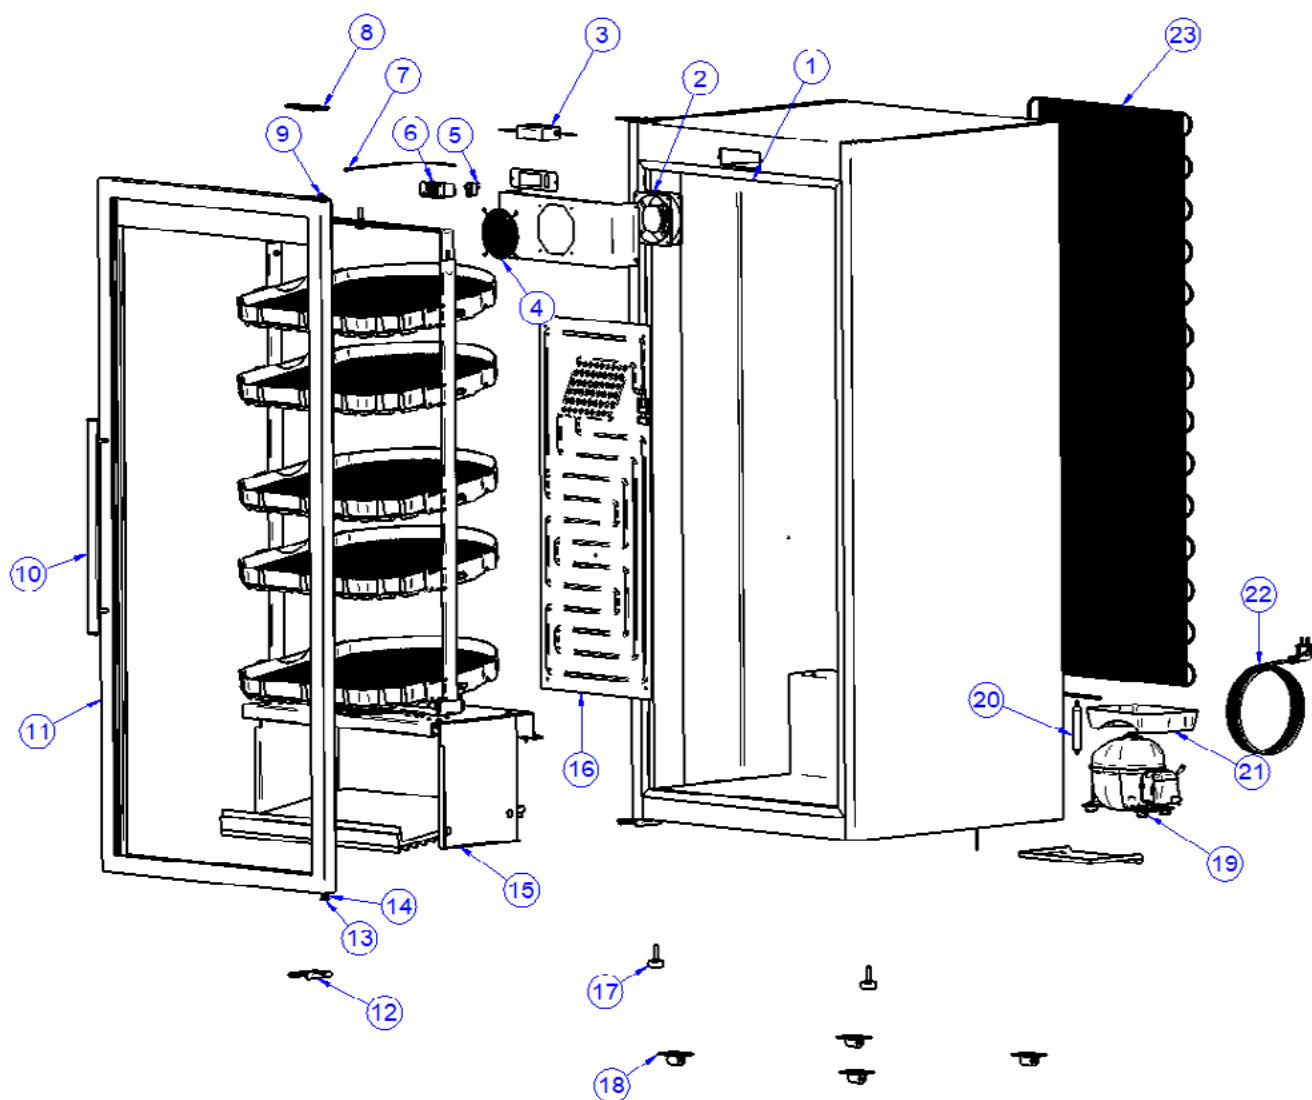

## TF MAXLOAD 705

Pos.No.	Part No	Description
1	12219664	LED STRIP WHITE 3550/120mm
2	12213332	INTERIOR FAN 120X120X25 KA1225E0B2800
3	12103781	POWER SUPPLY APV-35-12 115-230 50/60Hz 12V 36W
4	12068153	INTERIOR FAN GRILL 120x120
5	12058759	SWITCH LIGHT
6	12166052	THERMOSTAT EVCO EV3X21N7
7	12166156	PROBE 10KOhmio NTC UL
8	12213130	
9	12058532	PIVOT HINGE DOOR RETURN CROM-2.5 C/CA CO DB472
10	12213133	COMPLETE DOOR
11	12123472	SILVER HANDLE RV-90-SL
12	12213131	
13	12220431	SPARE PARTS KIT AXIS 6 + WASHER/NUT
14	12104499	ROTATE BLACK CAP ø12/6 MM
15	12213344	COMPLETE RS ML-705 6U H94mm
15.1	12213345	FRAME ROTOSHELF FA TOP PART 0120-16000-0
15.2	12213346	VERTICAL FRAME 0148-10007-0
15.3	12213347	FRAME ROTOSHELF FA BOTTOM P 0148-01000-0
15.4	12212429	UNIVERSAL 70 SHELF FA 0120-25000-0 WHITE
15.5	12212434	FRONTSTOP SHELF Uni 70 H94mm 400431
15.6	12212430	PLASTIC LABEL Uni/Bev70 RS70F80 400450
15.7	12165934	DIVIDER UNIVERSAL 70-90 400393
16	12121212	ROLL-BOND EVAPORATOR 882X365 RVC-235 WHITE
17	12058686	LEVELERS M-10X40 PR-38
18	12058632	WHEELS ø23X35mm CR005
19	12059130	COMPRESSOR EMT-45-CDP 896DA57B1PR
19.1	12058859	STARTING RELAY EMBR 1260008/1260011 PTC230V
19.2	12058865	KLIXON EMBR 2288035 T0357/07
20	12116080	DESHIDRATING FILTER 15GR 5/2.5 DIAMT.19X0.5
21	12057150	HOT EVAPORATING WATER 2463014 EMT
22	12058940	ELECTRICAL HOSE PLUG 3X1X2500 BL C/CL SCHUKO
23	12061004	CONDENSER ø4.75 534x1400+250