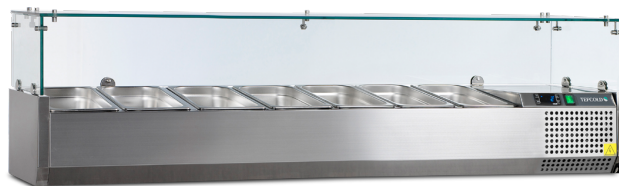

### VK33-160 VITRINKYL

Stilren vitrinskyl i rostfritt stål och läcker design med glaskonstruktion i härdat glas som skyddar livsmedel. Kylan klarar GN1/4 plåtar och har även fyra ställbara fötter för smidigare placering.

#### FÖRDELAR

- Stilren design
- Rostfritt stål
- Härdat glas
- Glaskonstruktion som skyddar livsmedel
- Termometer
- Flexibel placering
- Statisk kylning
- Manuell avfrostning
- Digital regulator
- Ineffekt 112 W
- Spänning 220-240/50 V/Hz
- Ljudnivå 47 dB(A)
- Temperaturintervall mellan 2 till 10 °C

#### DIMENSIONER

STORLEK	YTTRE	INRE
Bredd	1600 mm	1245 mm
Djup	335 mm	245 mm
Höjd	225 mm	155 mm
Vikt	45 kg	
Bottenyta	0,32 m <sup>2</sup>	

#### KAPACITET

GN-kantiner: 7 max  
Bruttovolym: 44 liter