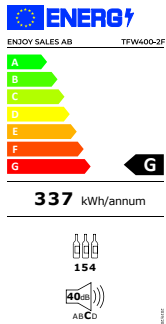

TF TFW400-2F

TFW400-2F VINKYL

Hög kapacitet i förhållande till sin ringa storlek. Elegant och stilren vinkyl med läcker design. TFW400-2F har en tonad glasörr som hindrar att solens strålar skadar vinet.

FÖRDELAR

- Glasörr utan ram
- Välvt handtag av rostfritt stål
- Trähyllor
- Utvändig finish i svart
- Tonad glasörr som skyddar vinet
- Utmärkt kapacitet
- Passar utmärkt för placering i restaurang
- Perfekt vid högre varuomsättning
- Ineffekt 220W
- Spänning 220-240/50 V/Hz
- Energiförbrukning 0,92 kWh/24h
- Invändig LED belysning
- Fläktassisterad kylning
- Automatisk avfrostning
- Flexibel placering
- 4 st fötter
- Digital kontroll
- Ljudnivå på 40 dB(A)
- 2 temperaturzoner
- Temperaturintervall mellan 5 till 18 °C

TILLGÄNGLIGA TILLVAL

- Omhängning av dörr
- Presentationshyllor

DIMENSIONER

STORLEK	YTTRE	INRE
Bredd	595 mm	510 mm
Djup	680 mm	540 mm
Höjd	1760 mm	1500 mm
Vikt	106 kg	
Bottenyta	1,1 m²	

KAPACITET

750 ml Flaskor: 154 max
Bruttovolym: 416 liter

TRANSPORT

40' container: 54 enheter

ÖVRIGT

Antal hyllor (STD): 14
Functional: Low Maintenance Condenser
Köldmedium: R600a
2 års garanti

Våra kylar är alltid fria från freon och andra skadliga drivgaser!