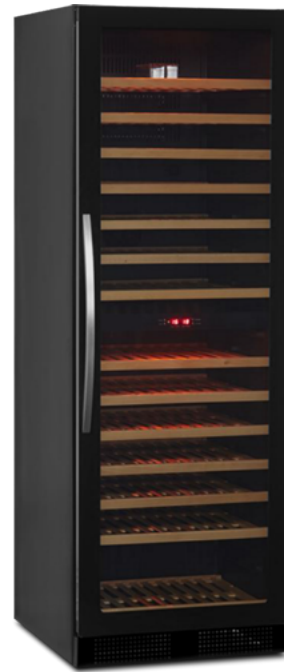

TF TFW400-2F

TFW400-2F VINKYL

Hög kapacitet i förhållande till sin ringa storlek. Elegant och stilren vinkyl med läcker design. TFW400-2F har en tonad glasörr som hindrar att solens strålar skadar vinet.

FÖRDELAR

- Glasörr utan ram
- Välvt handtag av rostfritt stål
- Trähyllor
- Utvändig finish i svart
- Tonad glasörr som skyddar vinet
- Utmärkt kapacitet
- Passar utmärkt för placering i restaurang
- Perfekt vid högre varuomsättning
- Ineffekt 220W
- Spänning 220-240/50 V/Hz
- Energiförbrukning 0,92 kWh/24h
- Invändig LED belysning
- Fläktassisterad kylning
- Automatisk avfrostning
- Flexibel placering
- 4 st fötter
- Digital kontroll
- Ljudnivå på 40 dB(A)
- 2 temperaturzoner
- Temperaturintervall mellan 5 till 18 °C

TILLGÄNGLIGA TILLVAL

- Omhängning av dörr
- Presentationshyllor

DIMENSIONER

STORLEK	YTTRE	INRE
Bredd	595 mm	510 mm
Djup	680 mm	540 mm
Höjd	1760 mm	1500 mm
Vikt	106 kg	
Bottenyta	1,1 m ²	

KAPACITET

750 ml Flaskor: 154 max
Bruttovolym: 416 liter