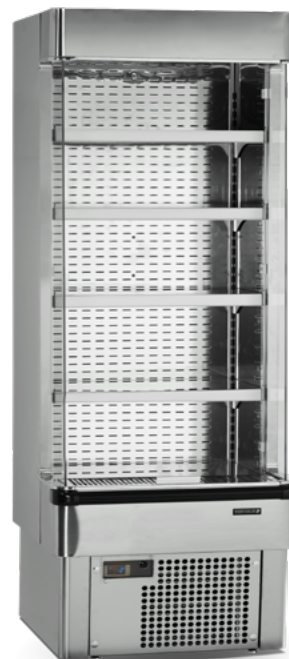

TF MD700X-ZERO

ECO FRIENDLY
REFRIGERANT

MD600-SLIM MULTIDECK

Multideck kylan har yta i rostfritt stål och passar utmärkt för mejeriprodukter. Kylan erbjuder hög kapacitet i förhållande till sin ringa storlek och är ett perfekt val vid högre varuomsättning.

FÖRDELAR

- Perfekt för mejeriprodukter
- Ställbara hyllor med lutfunktion
- Yta i rostfritt stål
- Utmärkt vid högre varuomsättning
- Invändig LED-belysning
- Låg energiförbrukning
- Ljudnivå <55 dB(A)
- Ventilerande kylning
- Gardin som sparar energi
- Digital regulator och temperaturdisplay
- Strömbrytare för belysning
- Automatiskt avfrostning
- Temperaturintervall mellan 0 till 4 °C

TILLGÄNGLIGA TILLVAL

- Kylan finns även i svart finish

DIMENSIONER

STORLEK	YTTRE	INRE
Bredd	685 mm	600 mm
Djup	727 mm	444 mm
Höjd	1985 mm	1355 mm
Vikt	126 kg	
Bottenyta	1,36 m ²	

KAPACITET

Bruttovolym: 438 liter