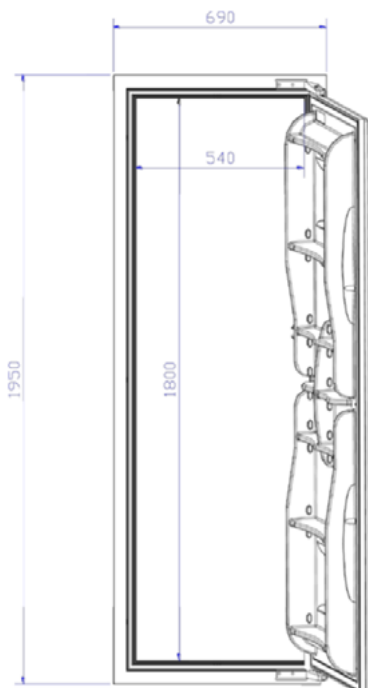

NC D-2000 DÖRR

D-2000 DÖRR TILL KYLRUM

D-2000 är en designvänlig kylrumsdörr med fast ram som enkelt kan anpassas till standard 595 mm x 1950 mm möbelfronter med samma stil som resten av köksinredningen. Dörren tätningar med magnetremsa och kan ledas både höger och vänster genom att helt enkelt vända dörren och dörrkarmen upp och ned

FÖRDELAR

- Inbyggd värmekabel
- Levereras med handtag på begge sidor
- Omhängning höger eller vänster

DIMENSIONER

STORLEK	DÖRR	YTTRE KARM
Bredd	590 mm	690 mm
Djup	140 mm	774 mm
Höjd	1845 mm	1950 mm
Vikt	15 kg	
Yta	1,1 m ²	